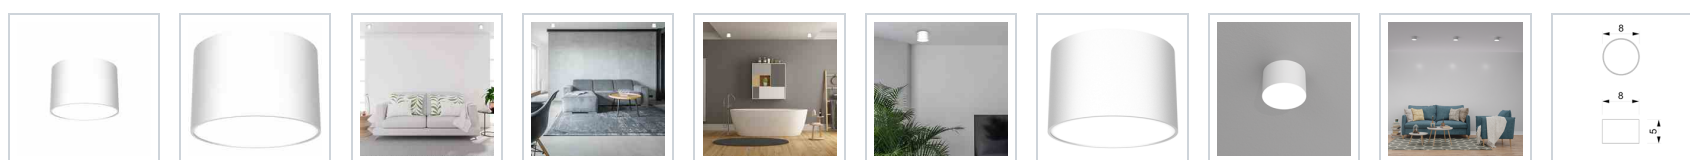

Lampa sufitowa Dixie 1xGX53 Biały

 5902693775386
 MLP7538

Cechy

OPIS

Kolekcja lamp DIXIE – minimalizm w efektywnym wydaniu Wyjątkowa, niezwykle nowoczesna i minimalistyczna kolekcja lamp DIXIE przypadnie do gustu miłośnikom dopełniających się zestawów oświetleniowych. W skład tej serii produktów wchodzi aż 10 modeli w 4 tonacjach kolorystycznych (białej, czarnej, błękitnej i różowej), dzięki czemu bez trudu można stworzyć harmonijną kompozycję w całym domu. Do wyboru są niewielkie, jednokierunkowe oprawy sufitowe z kloszami w formie walca, a także reflektorki, w których kąt padania światła można dowolnie modyfikować. Każdy z tych wariantów dodatkowo dostępny jest z różną liczbą punktów świetlnych – od jednego do pięciu. Niewielkie lampy z kolekcji DIXIE polskiej marki MiLAGRO to gratka dla osób, które chciałyby mieć jeden rodzaj oświetlenia we wnętrzach, urządzonych w różnej kolorystyce. Subtelne, minimalistyczne oprawy pasują do każdego stylu aranżacyjnego, dlatego też właśnie barwa ma kluczowe znaczenie dla miejsca ich zastosowania. Lampy w wyrazistej, czarnej tonacji świetnie wpiszą się w nowoczesne i loftowe przestrzenie, gdzie będą świetnym uzupełnieniem dla surowych ścian i metalowych mebli. Białe oprawy i reflektorki harmonijnie wtopią się w klimat sypialni i salonu w stylu glamour, a także biura, urządzonego w duchu high-tech. Modele lamp DIXIE w barwie różowej i błękitnej będą z kolei fantastycznym wyborem do pokoju dziecięcego, zapewniając maluchom odpowiedni poziom jasności podczas zabawy i nauki. Lampy z kolekcji DIXIE – uniwersalna propozycja dla każdego Nowoczesne lampy z kolekcji DIXIE łączą w sobie fantastyczny design z najwyższą jakością wykonania. Dzięki temu można mieć pewność, że będą cieszyć oko przez wiele długich lat i czas nie odcisnie na nich niekorzystnego piętna. Długą żywotność lamp zapewnia też zastosowanie w nich żarówek LED typu GX53.