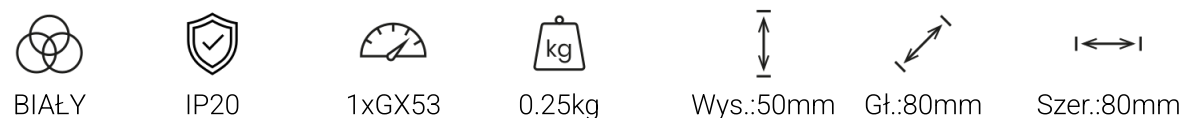

Lampa sufitowa Dixie 1xGX53 Biały

 5902693775386
 MLP7538

Cechy

OPIS

Kolekcja lamp DIXIE – minimalizm w efektywnym wydaniu Wyjątkowa, niezwykle nowoczesna i minimalistyczna kolekcja lamp DIXIE przypadnie do gustu miłośnikom dopełniających się zestawów oświetleniowych. W skład tej serii produktów wchodzi aż 10 modeli w 4 tonacjach kolorystycznych (białej, czarnej, błękitnej i różowej), dzięki czemu bez trudu można stworzyć harmonijną kompozycję w całym domu. Do wyboru są niewielkie, jednokierunkowe oprawy sufitowe z kloszami w formie walca, a także reflektorki, w których kąt padania światła można dowolnie modyfikować. Każdy z tych wariantów dodatkowo dostępny jest z różną liczbą punktów świetlnych – od jednego do pięciu. Niewielkie lampy z kolekcji DIXIE polskiej marki MiLAGRO to gratka dla osób, które chciałyby mieć jeden rodzaj oświetlenia we wnętrzach, urządzonych w różnej kolorystyce. Subtelne, minimalistyczne oprawy pasują do każdego stylu aranżacyjnego, dlatego też właśnie barwa ma kluczowe znaczenie dla miejsca ich zastosowania. Lampy w wyrazistej, czarnej tonacji świetnie wpiszą się w nowoczesne i loftowe przestrzenie, gdzie będą świetnym uzupełnieniem dla surowych ścian i metalowych mebli. Białe oprawy i reflektorki harmonijnie wtopią się w klimat sypialni i salonu w stylu glamour, a także biura, urządzonego w duchu high-tech. Modele lamp DIXIE w barwie różowej i błękitnej będą z kolei fantastycznym wyborem do pokoju dziecięcego, zapewniając maluchom odpowiedni poziom jasności podczas zabawy i nauki. Lampy z kolekcji DIXIE – uniwersalna propozycja dla każdego Nowoczesne lampy z kolekcji DIXIE łączą w sobie fantastyczny design z najwyższą jakością wykonania. Dzięki temu można mieć pewność, że będą cieszyć oko przez wiele długich lat i czas nie odcisnie na nich niekorzystnego piętna. Długą żywotność lamp zapewnia też zastosowanie w nich żarówek LED typu GX53.