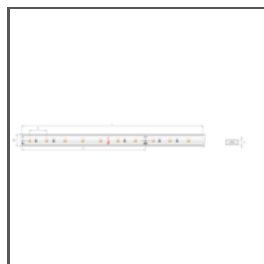

KWP-0480-24
KWP-0480-24