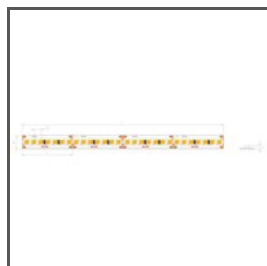

POWIĄZANE AKCESORIA > LED > BIAŁE MONO

K-1910-HD-24
K-HD-1910-24