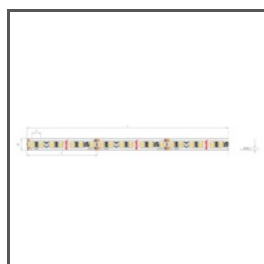

K-CR-1440-24
K-CR-1440-24