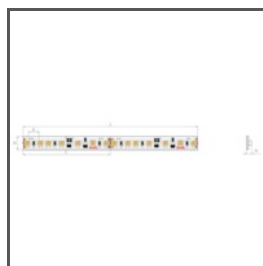

K-18D30-0960-24
K-18D30-0960-24