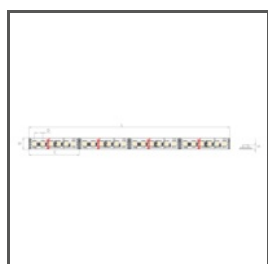

K-RGB-1920-120-24
K-RGB-1920-120-24