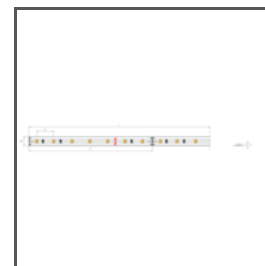

K-0480-24
K-0480-24