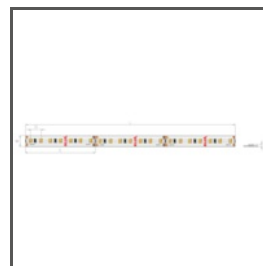

K-0960-24
K-0960-24