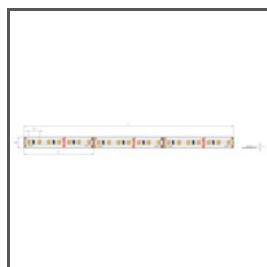

K-1440-24
K-1440-24