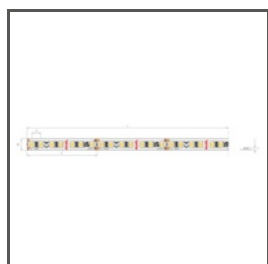

K-CR-0960-24
K-CR-0960-24