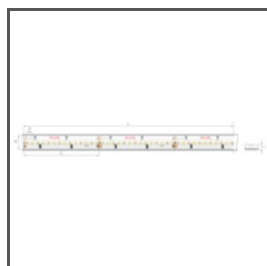

POWIĄZANE AKCESORIA > LED > REGULACJA TEMPERATURY BARWOWEJ

KWP-27T50-1440-24
KWP-27T50-1440-24