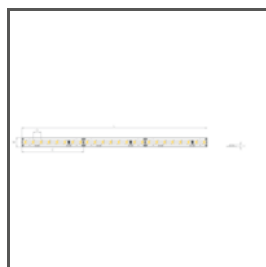

K-2400-24
K-2400-24