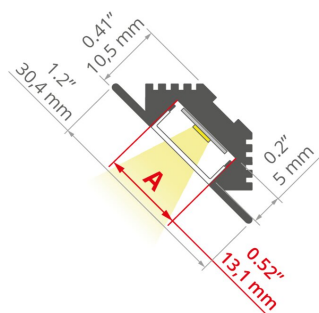

RYSUNEK TECHNICZNY

- Montaż w narożnikach
- Maskowanie narożnika
- Świecenie pod kątem 45 stopni

PRZEZNACZENIE PRODUKTU

- oświetlenie meblowe, podszafkowe i dekoracyjne

MONTAŻ

- do powierzchni, za pomocą dedykowanych akcesoriów, klejów montażowych lub odpowiednio dobranych wkrętów

INFORMACJE DODATKOWE

- standardowe długości profili oraz osłon KLUŚ: 1000 mm (tolerancja $\pm 1,5$ mm) oraz 2005 mm / 3010 mm (tolerancja +5 mm); dla wybranych osłon 6050 mm, 10050 mm (tolerancja +5 mm)
- wybierając inną długość profili / osłon niż dostępna w standardzie należy dodatkowo wybrać usługę cięcia w firmie KLUŚ

SPECYFIKACJA TECHNICZNA

Materiał	aluminium
Kolor	■ srebrny anodowany
Możliwe IP oprawy	20, 65
Możliwe kształty oprawy	liniowy, wielokątny
Przekrój profilu	kątowy
Szerokość	30.4 mm
Wysokość	10.5 mm
Szerokość klejenia LED A	13.1 mm
Liczba pasków LED A (szerokość 8 mm)	1
Szerokość świecenia	13.2 mm
Max moc pojedynczej taśmy LED KLUŚ	24 W/m
Świecenie pod kątem	45
Typ budynku	Obiekt mieszkaniowy, Obiekt handlowy, Obiekt horeca
Przestrzeń	biuro, kuchnia, łazienka, meble, nisza, reklama / POS, witryny i wystawy
Wyprowadzenie przewodu od spodu	tak