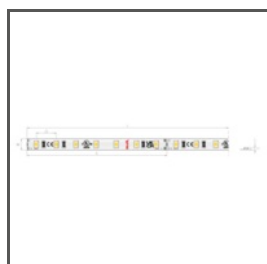

POWIĄZANE AKCESORIA > LED > CRI 95+

K-CR-0480-24
K-CR-0480-24