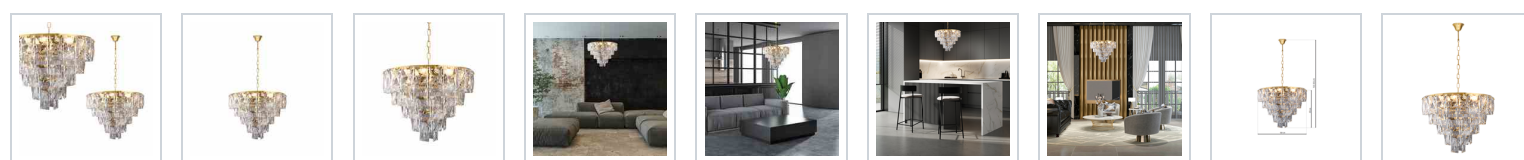

Żyrandol CHELSEA GOLD 6xE14

5902693760023
ML6002

Cechy

ZŁOTY

IP20

6xE14 40W

10.40kg

Gł.:500 mm

Szer.:500
mm

OPIS

Żyrandol CHELSEA GOLD to jeden z ostatnich projektów marki MiLAGRO. Jego bogata w zdobienia forma będzie wspaniałym uzupełnieniem wielu wnętrz.

Motywy przewodnim tego modelu jest przepych i luksus. Wyjątkowy design kloszy w połączeniu z zawieszami w postaci łańcucha sprawia, że pasuje on do wnętrz eklektycznych lub urządzonych w stylu glamour. Lampę sufitową CHELSEA GOLD wykonano w wysokiej jakości metalu oraz eleganckiego kryształu. Model ten dostępny jest w szlachetnym, złotym kolorze, co z pewnością ucieszy wszystkich wielbicieli niestandardowych rozwiązań.