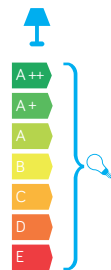

## Klosz / Globe

- szkło akrylowe (PMMA)  
/ polymethacrylate (PMMA)

## PODZESPOŁY / COMPONENTS

- oprawka żarówki E27 4A, 250 V  
/ light bulb holder
- przewód przyłączeniowy 0,5 mm<sup>2</sup>  
/ connection cable
- kostki zaciskowe 2,5 A, 250 V, 2,5 mm<sup>2</sup>  
/ terminal blocks
- koszulki termokurczliwe / heat shrink

## KOLOR / COLOUR

podstawa / base      głowica / head

czarny  
/ blackantracyt  
/ anthracite

Wymiary podane są w centymetrach / Dimensions are given in centimeters.