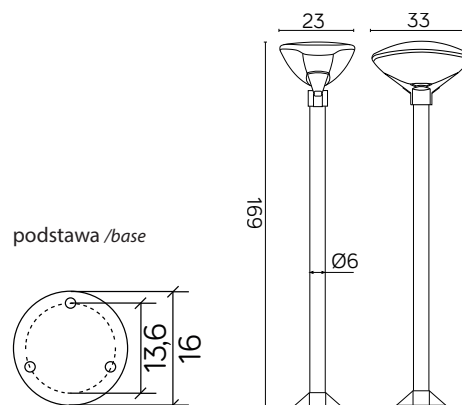

## PODZESPOŁY / COMPONENTS

- oprawka żarówki E27 4A, 250 V  
/ light bulb holder
- przewód przyłączeniowy 0,5 mm<sup>2</sup>  
/ connection cable
- kostki zaciskowe 2,5 A, 250 V, 2,5 mm<sup>2</sup>  
/ terminal blocks
- koszulki termokurczliwe / heat shrink

## KOLOR / COLOUR

podstawa / base      głowica / head

czarny  
/ blackantracyt  
/ anthracite

Wymiary podane są w centymetrach / Dimensions are given in centimeters.