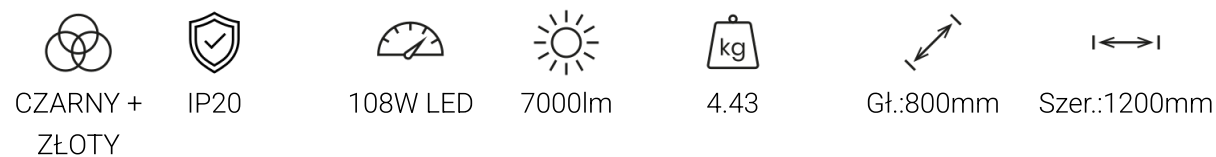

Lampa wisząca GRAVITY 108W LED

5902693711858
ML1185

Cechy

OPIS

Kolekcja lamp GRAVITY to idealne rozwiązanie do nowoczesnych wnętrz, łączące w sobie elegancję z funkcjonalnością. Model Gravity o średnicy 400 mm, wyposażony w diody LED o mocy 36W i strumieniu świetlnym 2300 lumenów, doskonale sprawdzi się w salonach z akcentami czerni i złota. Z kolei większa wersja Gravity z trzema pierścieniami o średnicach 400 mm, 600 mm oraz 800 mm, oferuje imponującą moc 108W i jasność 7000 lumenów. Idealnie nadaje się do dużych przestrzeni, gdzie potrzebne jest mocne i równomierne oświetlenie. Obie lampy emitują światło o neutralnej barwie 4000K, co zapewnia przyjemną atmosferę, a ich nowoczesny design z elementami złota dodaje wnętrzu wyrafinowanego charakteru. Konstrukcja wykonana z wysokiej jakości metalu i tworzywa sztucznego gwarantuje trwałość oraz stylowy wygląd przez wiele lat.