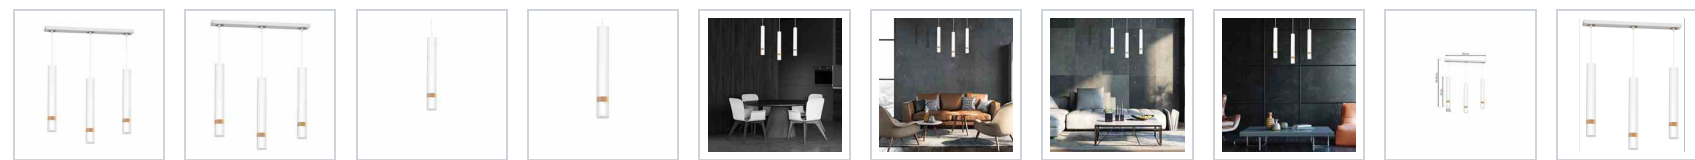

Lampa wisząca Joker Biały / Drewno 3xGU10

5902693763024

MLP6302

Cechy

BIAŁY

IP20

3xGU10

3.88kg

Gł.:60mm

Szer.:600mm

OPIS

Lampy JOKER – szlachetne oblicze minimalizmu

Elegancka kolekcja lamp JOKER polskiej marki MiLAGRO to propozycja, która przyciąga spojrzenia umiejętnym połączeniem prostych, wąskich kloszy w kształcie walca ze szlachetnymi detalami. Ich cechą wspólną jest prosta, geometryczna forma kloszy, a także kolorystyka, oparta na czerni i bieli ze złotymi, chromowanymi lub drewnianymi elementami ozdobnymi. Kolekcja JOKER liczy 10 modeli, jednak biorąc pod uwagę różnorodność kolorystyczną oznacza to aż 44 fantastyczne propozycje. Kolekcja lamp JOKER zaprojektowana została z myślą nowoczesnych przestrzeniach, w których eleganckie detale doskonale harmonizują z minimalistyczną całością. W skład tej linii wchodzi długie zwisy z jednym, trzema lub pięcioma źródłami światła, kinkiety w formie niewielkich reflektorków, a także lampy sufitowe, takie jak żyrandol typu pająk z pięcioma ramionami oraz niewielkie, przypominające reflektory klosze na podłużnych listwach bądź kwadratowych podstawach. W przypadku dwóch ostatnich opcji do wyboru są lampy, zawierające od dwóch do ośmiu źródeł światła.

Olbrzymia liczba dostępnych wariantów sprawia, że wykorzystując lampy JOKER bez trudu można zaprojektować spójny, a jednocześnie bardzo stylowy system oświetlenia w pomieszczeniu, a nawet w całym domu. Lampy w jasnej odsłonie najlepiej prezentować się będą w luksusowych wnętrzach, w których króluje drewno, marmur, jasne płaszczyzny i miękkie materiały. Opcja czarna z chromowanymi, złotymi lub drewnianymi dodatkami może natomiast znakomicie wpisać się w nowoczesne przestrzenie, w tym również zawierające industrialne akcenty.