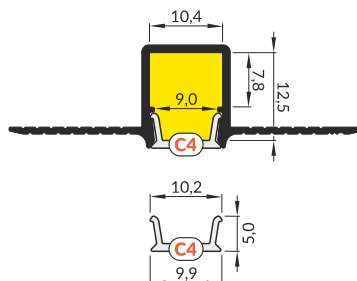

### CZYSTA LINIA ŚWIATŁA

- profile that fits into the thickness of a standard plasterboard (12,5 mm)
- continuous line of light when using LED strip 120 P/m
- maximum width of LED strip: 10 mm
- profil mieszczący się w grubości standardowej płyty kartonowo-gipsowej (12,5 mm)
- ciągła linia światła przy użyciu taśmy 120 P/m
- maksymalna szerokość taśmy LED: 10 mm

## SIMILAR IN THE OFFER / PODOBNE W OFERCIE

**C4** C4 click cover  
klosz C4 klik

max 10 mm

recessed  
wpustowy

INDEX = 1 pc, length 2000 mm  
package > check the pricelist  
INDEKS = 1 szt., długość 2000 mm  
opakowanie > patrz cennik

Dostępne długości: 1000 mm, 2000 mm, 3000 mm, 4000 mm.  
Standardowa tolerancja długości profili wynosi: +20 mm.  
Więcej informacji >> 1.08.

length 2000 mm  
package > check the pricelist  
długość 2000 mm  
opakowanie > patrz cennik

**C4 opal / C4 mleczny**  
index = 1 pc / indeks = 1 szt.

**H7000638**

The standard cover length tolerance is +20 mm.  
More details >> 1.08.