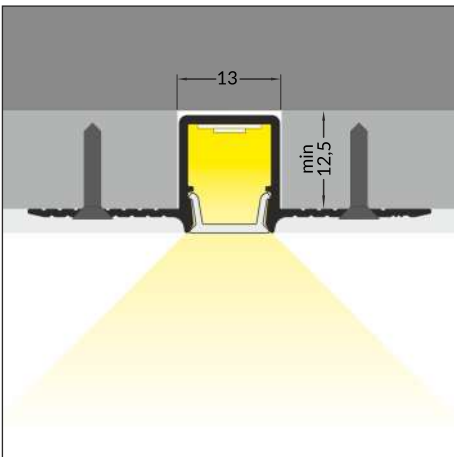

### CZYSTA LINIA ŚWIATŁA

- profile that fits into the thickness of a standard plasterboard (12,5 mm)
- continuous line of light when using LED strip 120 P/m
- maximum width of LED strip: 10 mm
- profil mieszczący się w grubości standardowej płyty kartonowo-gipsowej (12,5 mm)
- ciągła linia światła przy użyciu taśmy 120 P/m
- maksymalna szerokość taśmy LED: 10 mm

## SIMILAR IN THE OFFER / PODOBNE W OFERCIE

**C4** C4 click cover  
klosz C4 klik

max 10 mm

recessed  
wpustowy

INDEX = 1 pc, length 2000 mm  
package > check the pricelist  
INDEKS = 1 szt., długość 2000 mm  
opakowanie > patrz cennik