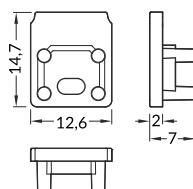

INDEX = 10 sets = 20 pcs
package > check the pricelist
INDEKS = 10 kpl = 20 szt.
opakowanie > patrz cennik

grey / szary
H7999922