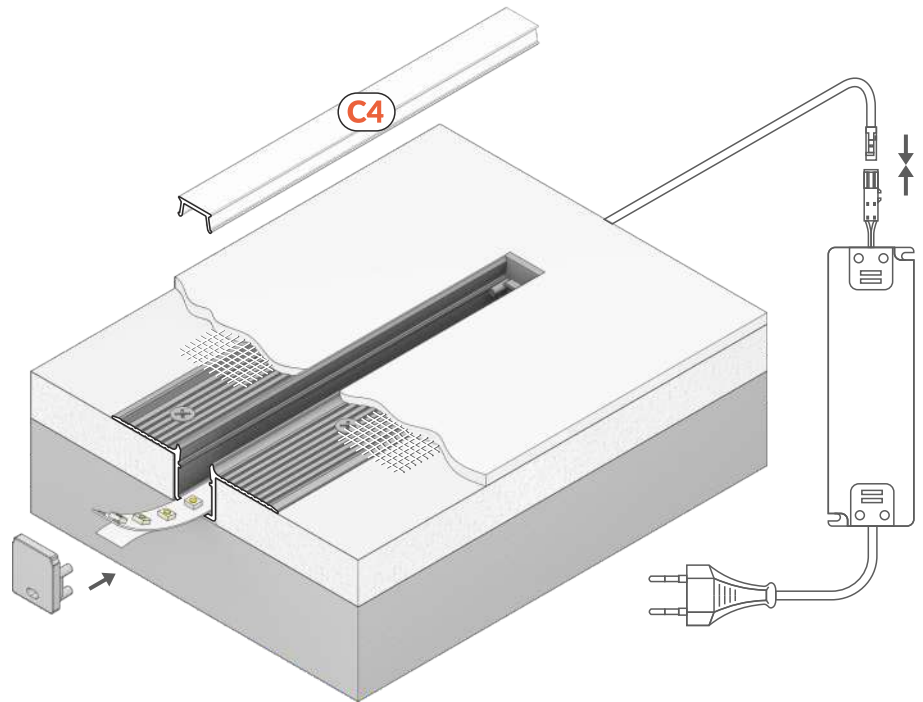

### CZYSTA LINIA ŚWIATŁA

- profile that fits into the thickness of a standard plasterboard (12,5 mm)
- continuous line of light when using LED strip 120 P/m
- maximum width of LED strip: 10 mm
- profil mieszczący się w grubości standardowej płyty kartonowo-gipsowej (12,5 mm)
- ciągła linia światła przy użyciu taśmy 120 P/m
- maksymalna szerokość taśmy LED: 10 mm

## SIMILAR IN THE OFFER / PODOBNE W OFERCIE

**C4** C4 click cover  
klosz C4 klik

max 10 mm

recessed  
wpustowy

INDEX = 1 pc, length 2000 mm  
package > check the pricelist  
INDEKS = 1 szt., długość 2000 mm  
opakowanie > patrz cennik