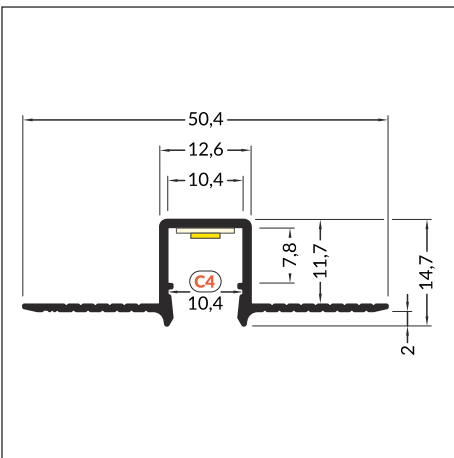

### CZYSTA LINIA ŚWIATŁA

- profile that fits into the thickness of a standard plasterboard (12,5 mm)
- continuous line of light when using LED strip 120 P/m
- maximum width of LED strip: 10 mm
- profil mieszczący się w grubości standardowej płyty kartonowo-gipsowej (12,5 mm)
- ciągła linia światła przy użyciu taśmy 120 P/m
- maksymalna szerokość taśmy LED: 10 mm

## SIMILAR IN THE OFFER / PODOBNE W OFERCIE

**C4** C4 click cover  
klosz C4 klik

max 10 mm

recessed  
wpustowy

INDEX = 1 pc, length 2000 mm  
package > check the pricelist  
INDEKS = 1 szt., długość 2000 mm  
opakowanie > patrz cennik

anodized  
anodowany  
**H7000220**

raw aluminium  
surowe aluminium  
**H7000200**

Available lengths: 1000 mm, 2000 mm, 3000 mm, 4000 mm.  
The standard profile length tolerance is +20 mm.  
More details >> 1.08.