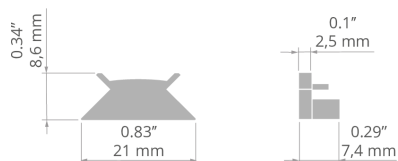

**PRZEZNACZENIE PRODUKTU**

- estetyczne wykończenie i zabezpieczenie wnętrza oprawy

**MONTAŻ**

- do profilu, na wcisk

**RYSUNEK TECHNICZNY**

**SPECYFIKACJA TECHNICZNA**

Materiał	ASA
Wysokość	8.6 mm
Szerokość	21 mm