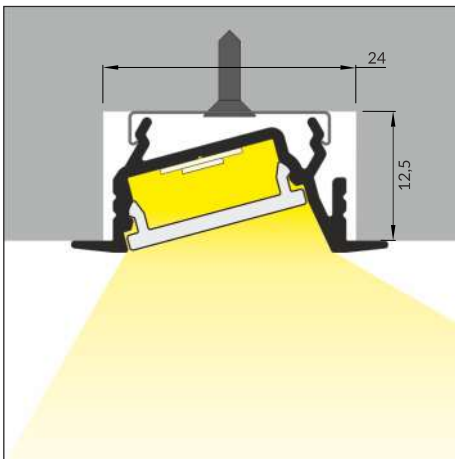

### WPUSTOWY PROFIL KĄTOWY

- reduced glare effect
- best for furniture applications
- maximum LED strip width: 14 mm
- zmniejszony efekt olśnienia
- głównie do zastosowania meblowego
- maksymalna szerokość taśmy LED: 14 mm

## SIMILAR IN THE OFFER / PODOBNE W OFERCIE

GROOVE14  
EF/TY

GROOVE10  
BC/UX

BEGIN12  
J/S

SMART-IN16  
BC3/U4

- F** click cover  
klosz F klik
- Y<sup>1</sup>** Y flexible mounting plate  
uchwyt Y sprężysty
- Y<sup>2</sup>** cone Y flexible mounting plate  
uchwyt Y sprężysty cone
- T** mounting plate  
uchwyt T