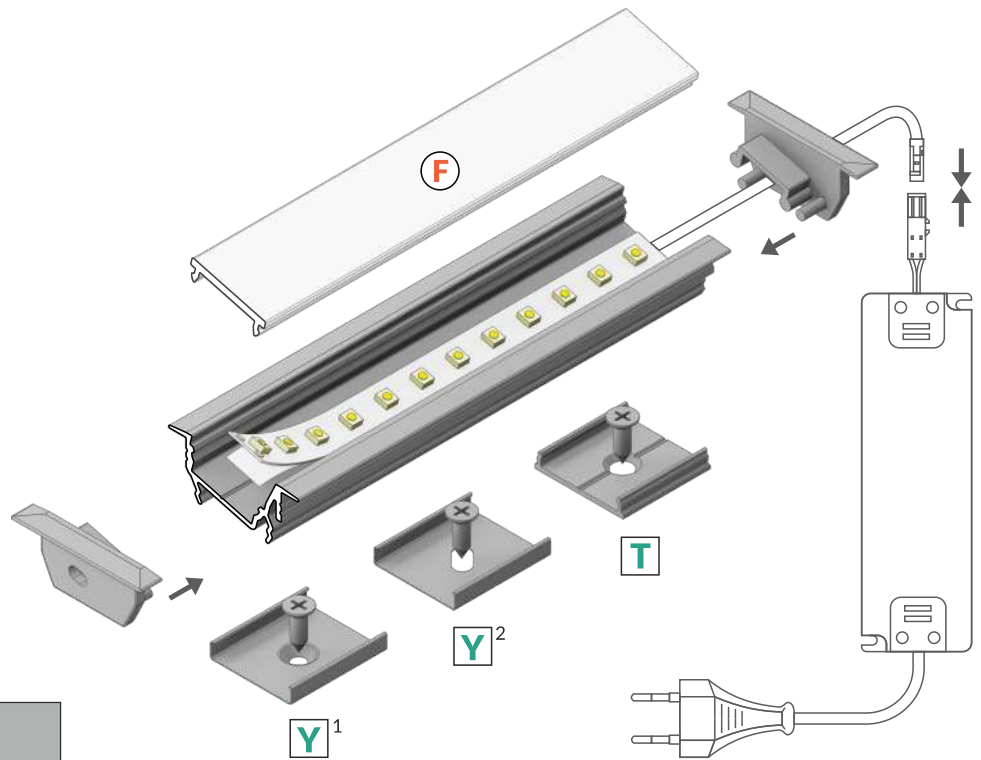

### WPUSTOWY PROFIL KĄTOWY

- reduced glare effect
- best for furniture applications
- maximum LED strip width: 14 mm
- zmniejszony efekt olśnienia
- głównie do zastosowania meblowego
- maksymalna szerokość taśmy LED: 14 mm

## SIMILAR IN THE OFFER / PODOBNE W OFERCIE

GROOVE14  
EF/TY

GROOVE10  
BC/UX

BEGIN12  
J/S

SMART-IN16  
BC3/U4

- F** click cover  
klosz F klik
- Y<sup>1</sup>** Y flexible mounting plate  
uchwyt Y sprężysty
- Y<sup>2</sup>** cone Y flexible mounting plate  
uchwyt Y sprężysty cone
- T** mounting plate  
uchwyt T

 max 14 mm

 recessed  
wpustowy

INDEX = 1 pc, length 2000 mm  
package > check the pricelist  
INDEKS = 1 szt., długość 2000 mm  
opakowanie > patrz cennik

white painted  
biały malowany  
**H5020001**

anodized  
anodowany  
**H5020020**