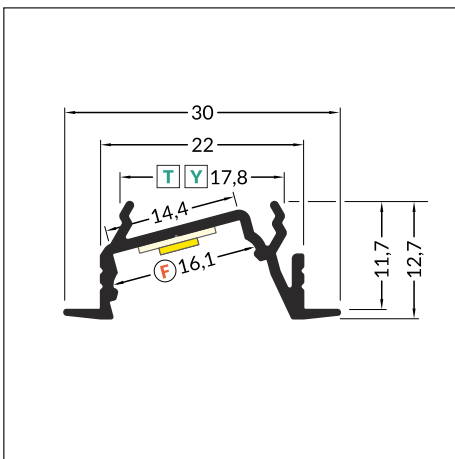

### WPUSTOWY PROFIL KĄTOWY

- reduced glare effect
- best for furniture applications
- maximum LED strip width: 14 mm
- zmniejszony efekt olśnienia
- głównie do zastosowania meblowego
- maksymalna szerokość taśmy LED: 14 mm

## SIMILAR IN THE OFFER / PODOBNE W OFERCIE

GROOVE14  
EF/TY

GROOVE10  
BC/UX

BEGIN12  
J/S

SMART-IN16  
BC3/U4

- F** click cover  
klosz F klik
- Y<sup>1</sup>** Y flexible mounting plate  
uchwyt Y sprężysty
- Y<sup>2</sup>** cone Y flexible mounting plate  
uchwyt Y sprężysty cone
- T** mounting plate  
uchwyt T

 max 14 mm

 recessed  
wpustowy

INDEX = 1 pc, length 2000 mm  
package > check the pricelist  
INDEKS = 1 szt., długość 2000 mm  
opakowanie > patrz cennik

white painted  
biały malowany  
**H5020001**

anodized  
anodowany  
**H5020020**

Dostępne długości: 1000 mm, 2000 mm, 3000 mm, 4000 mm.  
Standardowa tolerancja długości profili wynosi: +20 mm.  
Więcej informacji >> 1.08.