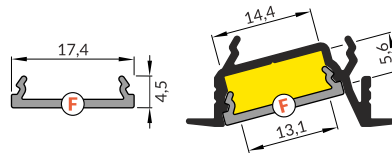

The standard cover length tolerance is +20 mm.
More details >> 1.08.

Standardowa tolerancja długości kloszy wynosi: +20 mm
Więcej informacji >> 1.08.

MOUNTINGS / MOCOWANIA

Y flexible mounting plate

colour: inox
material: stainless steel

uchwyt Y sprężysty

kolor: inox

materiał: stal nierdzewna