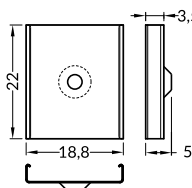

inox

A2130019

T mounting plate

colour: raw aluminium
material: aluminium

uchwyt T

kolor: surowe aluminium

materiał: aluminium