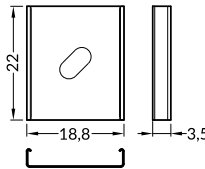

INDEX = 10 sets = 20 pcs
package > check the pricelist
INDEKS = 10 kpl = 20 szt.
opakowanie > patrz cennik

inox

A2090019

cone Y flexible mounting plate

colour: inox
material: stainless steel

uchwyt Y sprężysty cone

kolor: inox

materiał: stal nierdzewna