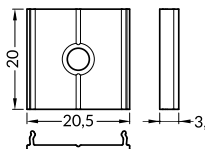

raw aluminium
surowe aluminium

C6960000

ENDINGS / ZAŚLEPKI

DIAGONAL14 ending with hole

colours: white, silver, black, grey
material: ABS

zaślepka DIAGONAL14 z otworem

kolory: biały, srebrny, czarny, szary

materiał: ABS