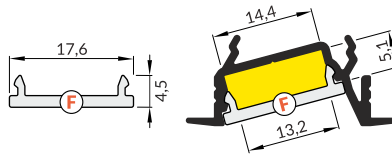

length 2000 mm  
package > check the pricelist  
długość 2000 mm  
opakowanie > patrz cennik

F transparent / F transparentny  
index = 1 pc / indeks = 1 szt.

A2060016

F opal / F mleczny  
index = 1 pc / indeks = 1 szt.