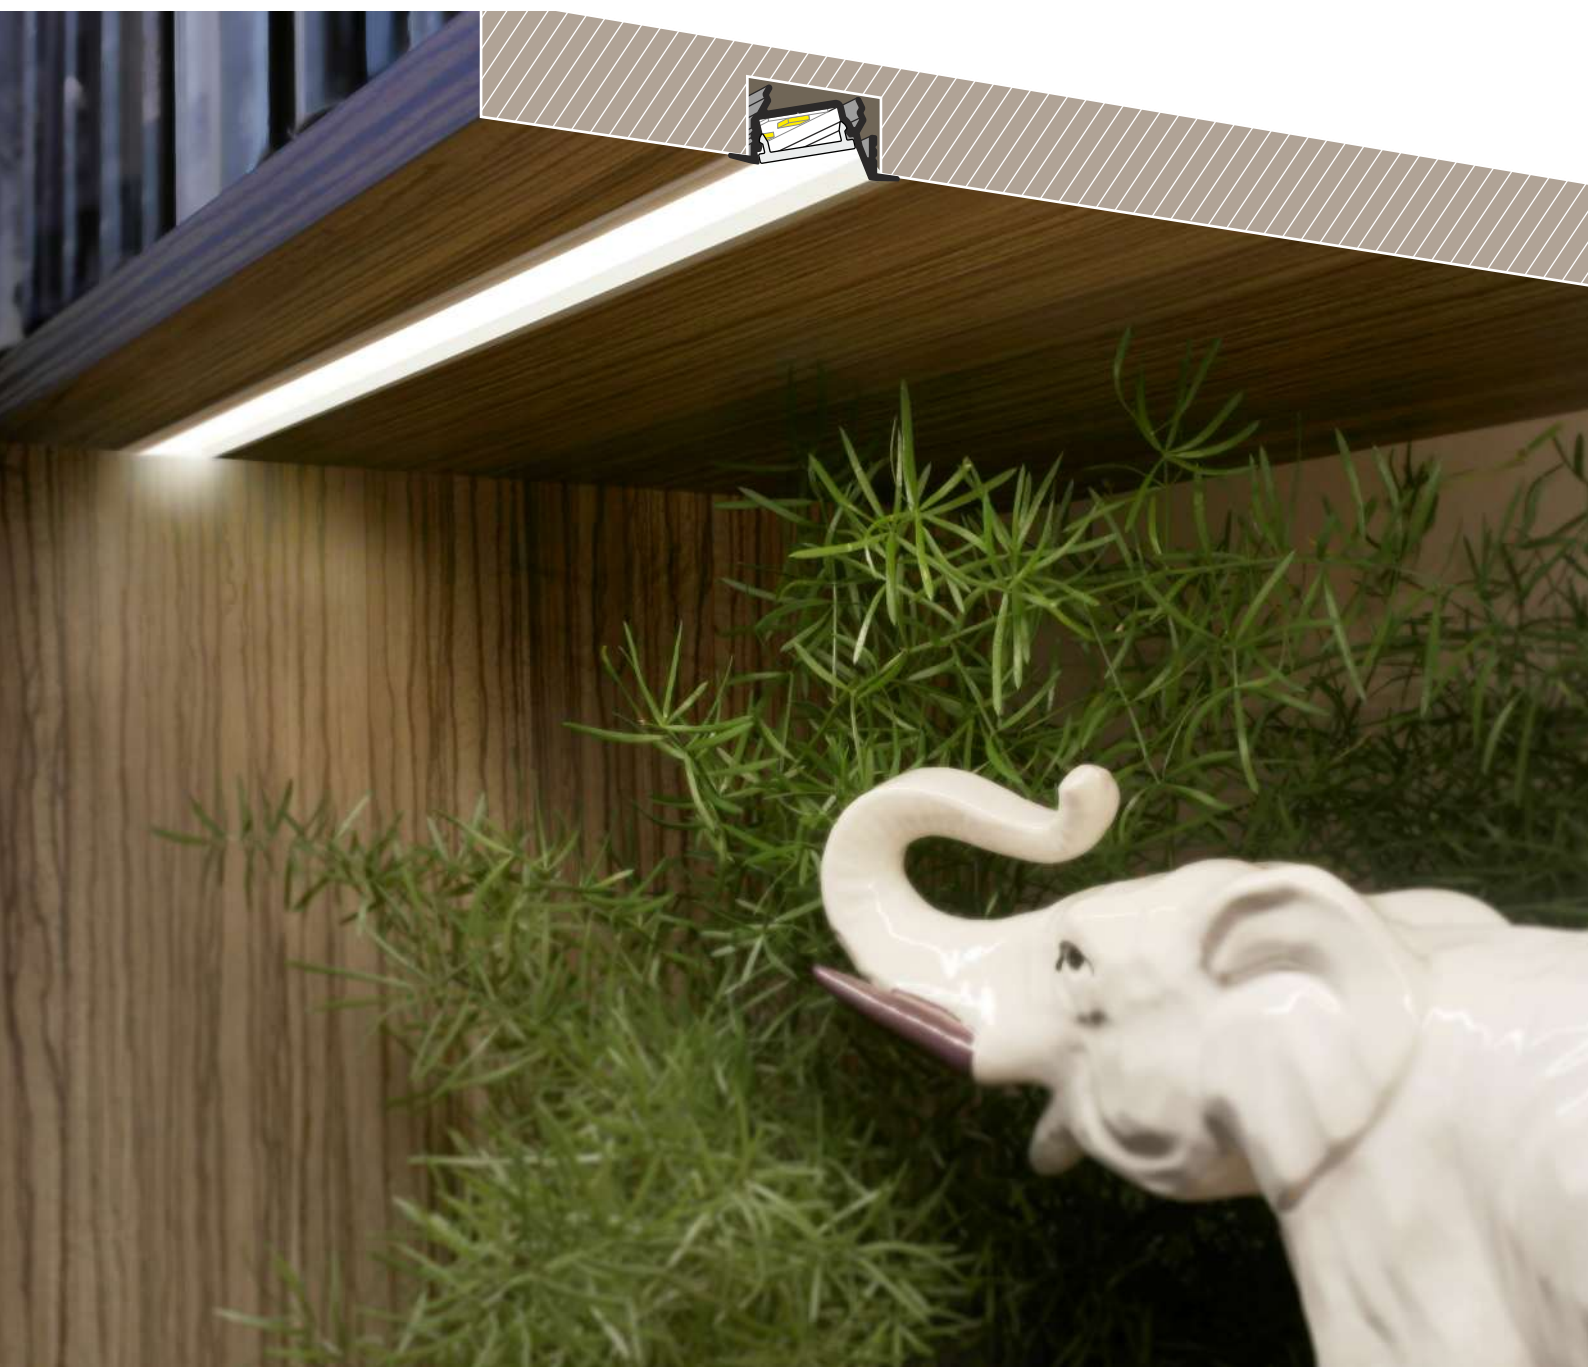

# DIAGONAL14 F/TY

NEW

## RECESSED ANGLED PROFILE

### WPUSTOWY PROFIL KĄTOWY

- reduced glare effect
- best for furniture applications
- maximum LED strip width: 14 mm
- zmniejszony efekt olśnienia
- głównie do zastosowania meblowego
- maksymalna szerokość taśmy LED: 14 mm