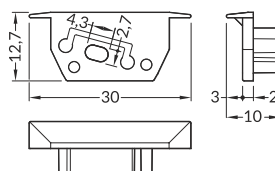

INDEX = 10 sets = 20 pcs
package > check the pricelist
INDEKS = 10 kpl = 20 szt.
opakowanie > patrz cennik

white / biały
H5999901

silver / srebrny
H5999940

black / czarny
H5999902

grey / szary
H5999922