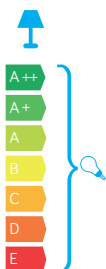

KOLOR / COLOUR

czarny
/ black

Wymiary podane są w centymetrach / Dimensions are given in centimeters.