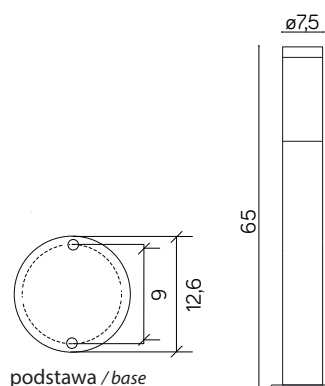

INOX

KOD / CODE: ST 022-650 BL

Oprawa oświetleniowa stojąca
/ Post lighting fixture

DANE TECHNICZNE / TECHNICAL DATA

Źródło światła: E27, 1 x max 40 W
/ Light source

MATERIAŁ / MATERIAL

Korpus / Body

- stal nierdzewna lakierowana proszkowo BL
/ stainless steel powdercoated BL

PODZESPOŁY / COMPONENTS

- oprawka żarówki E27 4A, 250 V
/ light bulb holder
- przewód przyłączeniowy 0,5 mm²
/ connection cable
- kostki zaciskowe 1,5 mm²
/ terminal blocks
- koszulki termokurczliwe / heat shrink

KOLOR / COLOUR

czarny
/ black

Wymiary podane są w centymetrach / Dimensions are given in centimeters.