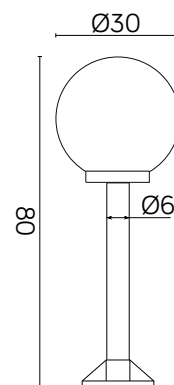

## PODZESPOŁY / COMPONENTS

- oprawka żarówki E27 4A, 250 V  
/ light bulb holder
- przewód przyłączeniowy 0,5 mm<sup>2</sup>  
/ connection cable
- koszulki termokurczliwe / heat shrink

## KLOSZE / GLOBES

OP  
Biały  
/ whiteFU  
Przeźroczysto-przydymiony  
/ smoked, transparent

podstawa / base

Wymiary podane są w centymetrach / Dimensions are given in centimeters.