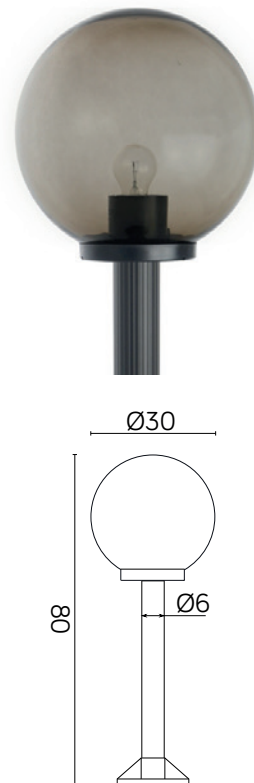

KULE 60

KOD / CODE: 5002/3/K 300 OP

KOD / CODE: 5002/3/K 300 FU

Oprawa oświetleniowa elewacyjna
/ Wall lighting fixture

DANE TECHNICZNE / TECHNICAL DATA

Źródło światła: E27, 3 x max 100 W

/ Light source

MATERIAŁ / MATERIAL

Podstawa / Base

- wzmocniony termoplastik
  / strengthened thermoplastic

Rura / Tube

- stal galwanizowana
  pokryta termoplastikiem
  / galvanized steel coated with thermoplastic

Klosz / Globe

- szkło akrylowe (PMMA)
  / polymethacrylate (PMMA)

PODZESPOŁY / COMPONENTS

- oprawka żarówki E27 4A, 250 V
  / light bulb holder
- przewód przyłączeniowy 0,5 mm²
  / connection cable
- koszulki termokurczliwe / heat shrink

KOLOR / COLOUR

czarny
/ black

KLOSZE / GLOBES

OP
Biały
/ white

FU
Przeźroczysto-przydymiony
/ smoked, transparent

podstawa / base

Wymiary podane są w centymetrach / Dimensions are given in centimeters.