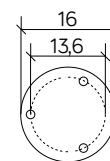

podstawa / base