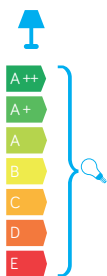

podstawa / base