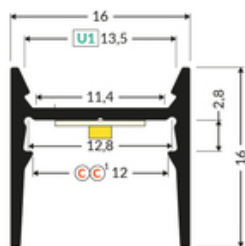

PROFIL LED COZY12 C/U1 2000 BIAŁY MAL. RAL9003 /OP

Nawierzchniowe

Meblowe

max 12 mm

CE

Wzory przemysłowe EU

Wyprodukowane w Polsce

Kup produkt

Informacje podstawowe

Indeks: L7000201 EAN: 5901597297246 Materiał: aluminium Kolor: biały malowany Długość [mm]: 2000 Waga [kg]: 0.315 Producent: TOPMET Kraj pochodzenia, wytworzenia: PL	Jednostka miary: szt. Typ opakowania jednostkowego: folia POF Opakowanie zbiorcze [szt]: 30 Typ opakowania zbiorczego: karton Waga produktu z opakowaniem zbiorczym [kg]: 9.45
--	--

DOSTĘPNE KOLORY

DOSTĘPNE WARIANTY

2000 mm, 4050 mm

Dopasowane elementy

KLOSZE DO PROFILI LED

ZAŚLEPKI DO PROFILI LED

UCHWYTY DO PROFILI LED