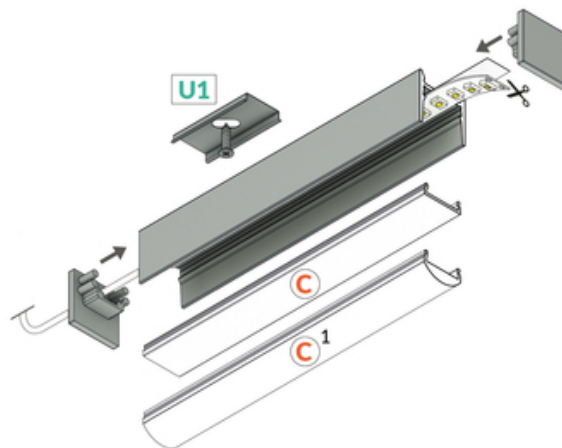

PROFIL LED COZY12 C/U1 2000 BIAŁY MAL. RAL9003 /OP

Nawierzchniowe

Meblowe

max 12 mm

CE

Wzory przemysłowe EU

Wyprodukowane w Polsce

Kup produkt

Informacje podstawowe

Indeks: L7000201 EAN: 5901597297246 Materiał: aluminium Kolor: biały malowany Długość [mm]: 2000 Waga [kg]: 0.315 Producent: TOPMET Kraj pochodzenia, wytworzenia: PL	Jednostka miary: szt. Typ opakowania jednostkowego: folia POF Opakowanie zbiorcze [szt]: 30 Typ opakowania zbiorczego: karton Waga produktu z opakowaniem zbiorczym [kg]: 9.45
--	--

DOSTĘPNE KOLORY

DOSTĘPNE WARIANTY

2000 mm, 4050 mm

Dopasowane elementy

KLOSZE DO PROFILI LED

ZAŚLEPKI DO PROFILI LED

UCHWYTY DO PROFILI LED