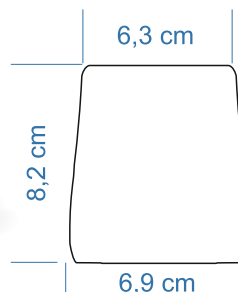

Świecząca kostka brukowa LED. Jest to wyjątkowe i zachwycające oświetlenie dekoracyjne LED, które swoim kształtem i formą przypomina tradycyjną kostkę brukową (wśród dostępnych serii m.in. Nostalit, Granit, Piccola, Naturo, Lento i Rocdeco). Dzięki temu doskonale współgra z podjazdami oraz ścieżkami wykończonymi tym właśnie materiałem. Wspaniale sprawdza się w otoczeniu każdego domu, podjazdu czy też ogrodu. Nowoczesny design naszych produktów to także przemyślane rozwiązania technologiczne. Każda nasza oprawa najazdowa LED została w taki sposób przygotowana, aby zredukować catkowiec efekt punktowy oraz zapewnić oświetlenie jednolite, równomierne na całej powierzchni naszych wyjątkowych realizacji. Dodatkowym i docenianym przez szerokie grono Klientów atutem jest możliwość ustawienia oświetlenia w dowolnym kolorze (technologia LED RGB). Proponowane przez nas produkty mogą również być wykorzystane jako oświetlenie fasadowe, dekorujące fasady budynków. Dzięki swojej funkcjonalności oraz energooszczędności świecząca kostka brukowa Nostalit i inne nasze produkty znajdują swoje zastosowanie w charakterze: wyznaczenia dróg, ścieżek, placów i miejsc parkingowych; oznaczenia placów, elementów stopni; dekoracji fasad i elewacji budynków.

One of our innovations is LED paver lights. This unique and breathtaking system features electric pavers that look similar to conventional pavers. Our lights merge perfectly into driveways and footpaths that were made of the supported paving systems: Nostalit, Granit, Piccola, Naturo, Lento and Rocdeco. The product looks just perfect around the house, at the driveway or inside the garden. There are other breakthrough solutions, too. Every driveway lamp was designed to eliminate the narrow spotlight effect and create a smooth flood of light. Another appreciated feature is the unrestricted choice of colours (LED RGB technology). Our products can be used on the facade wall to decorate the entire building. Nostalit paver lights and other products are highly functional and energy efficient. It makes them suited best for: road/footpath/parking markings; square and stair markings; facade and building wall decoration.