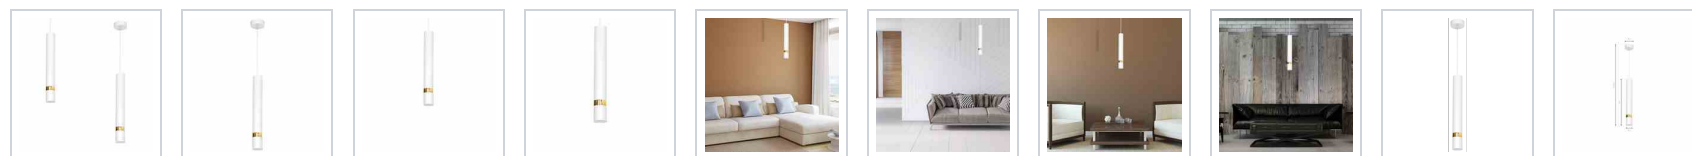

## Lampa wisząca Joker 1xGU10 Biały/Złoty

5902693760818  
MLP6081

### OPIS

Lampy JOKER – szlachetne oblicze minimalizmu

Elegancka kolekcja lamp JOKER polskiej marki MiLAGRO to propozycja, która przyciąga spojrzenia umiejętnym połączeniem prostych, wąskich kloszy w kształcie walca ze szlachetnymi detalami. Ich cechą wspólną jest prosta, geometryczna forma kloszy, a także kolorystyka, oparta na czerni i bieli ze złotymi, chromowanymi lub drewnianymi elementami ozdobnymi. Kolekcja JOKER liczy 10 modeli, jednak biorąc pod uwagę różnorodność kolorystyczną oznacza to aż 44 fantastyczne propozycje. Kolekcja lamp JOKER zaprojektowana została z myślą nowoczesnych przestrzeniach, w których eleganckie detale doskonale harmonizują z minimalistyczną całością. W skład tej linii wchodzi długie zwisy z jednym, trzema lub pięcioma źródłami światła, kinkiety w formie niewielkich reflektorków, a także lampy sufitowe, takie jak żyrandol typu pająk z pięcioma ramionami oraz niewielkie, przypominające reflektory klosze na podłużnych listwach bądź kwadratowych podstawach. W przypadku dwóch ostatnich opcji do wyboru są lampy, zawierające od dwóch do ośmiu źródeł światła.

Olbrzymia liczba dostępnych wariantów sprawia, że wykorzystując lampy JOKER bez trudu można zaprojektować spójny, a jednocześnie bardzo stylowy system oświetlenia w pomieszczeniu, a nawet w całym domu. Lampy w jasnej odsłonie najlepiej prezentować się będą w luksusowych wnętrzach, w których króluje drewno, marmur, jasne płaszczyzny i miękkie materiały. Opcja czarna z chromowanymi, złotymi lub drewnianymi dodatkami może natomiast znakomicie wpisać się w nowoczesne przestrzenie, w tym również zawierające industrialne akcenty.