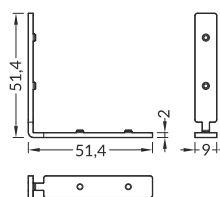

grey / szary

H9999922

CONNECTORS / ŁĄCZNIKI

Q9-90 deg bent connector

material: zink coated steel

łącznik Q9-90 st gięty
materiał: stal ocynkowana

INDEX = 1 set
package > check the pricelist
INDEKS = 1 kpl = 20 szt.
opakowanie > patrz cennik