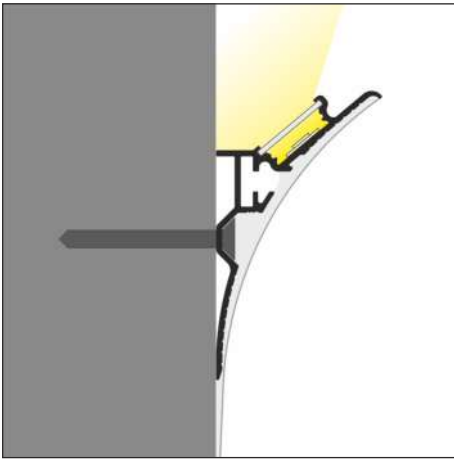

WALLE12
CD

WAY10
C

BACK10
A/UX

B slide cover
klosz B wsuwany

C click cover
klosz C klik

Q9¹ Q9-90 deg bent connector
łącznik Q9-90 st gięty

Q9² Q9-180 deg connector
łącznik Q9-180 st

other angles of Q9 connectors:
45, 60, 90, 120, 135 deg
pozostałe kąty łączników Q9:
45, 60, 90, 120, 135 st

max 12 mm

special application
specjalny

INDEX = 1 pc, length 2000 mm
package > check the pricelist
INDEKS = 1 szt., długość 2000 mm
opakowanie > patrz cennik