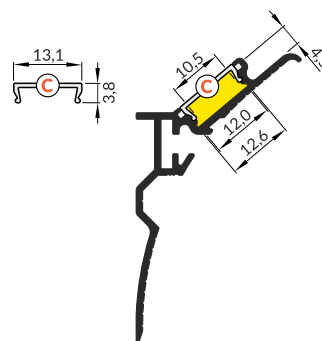

C click cover

colours: transparent, opal
material: PMMA

klosz C klik
kolory: transparentny, mleczny
materiał: PMMA