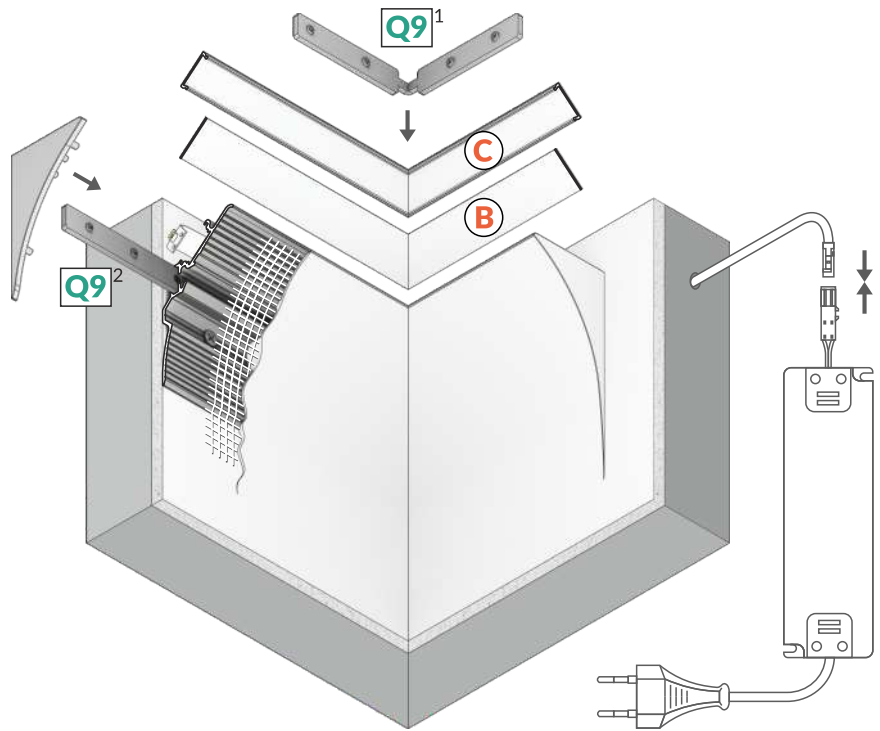

B slide cover
klosz B wsuwany

C click cover
klosz C klik

Q9¹ Q9-90 deg bent connector
łącznik Q9-90 st gięty

Q9² Q9-180 deg connector
łącznik Q9-180 st

other angles of Q9 connectors:
45, 60, 90, 120, 135 deg
pozostałe kąty łączników Q9:
45, 60, 90, 120, 135 st

max 12 mm

special application
specjalny

INDEX = 1 pc, length 2000 mm
package > check the pricelist
INDEKS = 1 szt., długość 2000 mm
opakowanie > patrz cennik