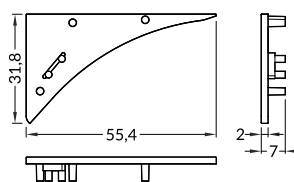

ENDINGS / ZAŚLEPKI

SMOOTH12 ending

colour: grey
material: ABS

zaślepka SMOOTH12
kolor: szary
materiał: ABS

Ending with marked space to bore the holes.
Zaślepka z punktami do przewiercenia otworów.