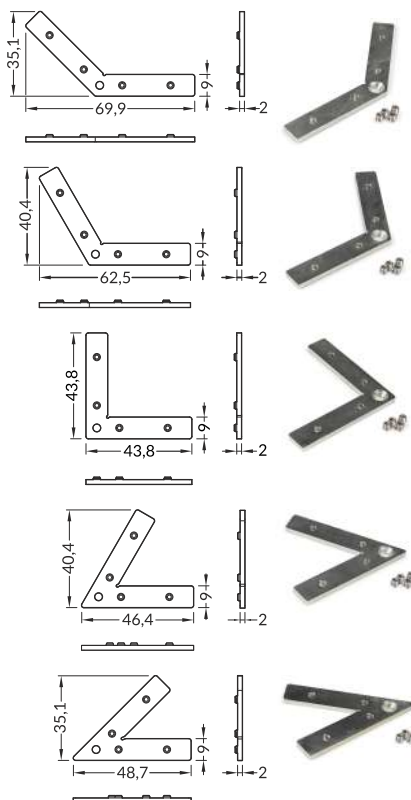

135 deg / st
V5999719S

120 deg / st
V5999619S

90 deg / st
V5999419S

60 deg / st
V5999319S

45 deg / st
V5999219S