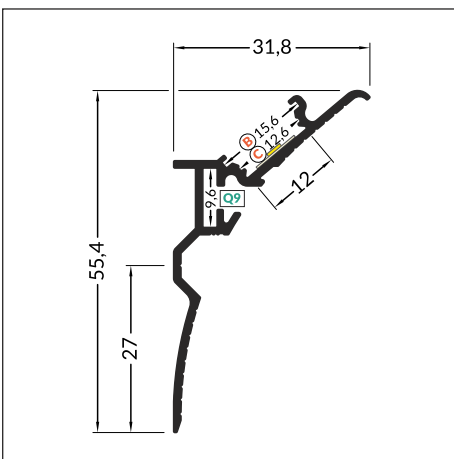

SMOOTH12 BC/Q9

NEW

SUBTLE CORNICE WITH A GLOW OF LIGHT

SUBTELNY GZYMS Z ŁUNĄ ŚWIATŁA

- installation to the wall without a drywall system
 - invisible profile, atmospheric light
 - accentuating of the room outline
 - maximum LED strip width: 12 mm
-
- montaż do zastanej ściany, bez konieczności tworzenia suchej zabudowy
 - niewidoczny profil, nastrojowe światło
 - akcentowanie obrysów pomieszczenia
 - maksymalna szerokość taśmy LED: 12 mm

SIMILAR IN THE OFFER / PODOBNE W OFERCIE

WALLE12
CD

WAY10
C

BACK10
A/UX

B slide cover
klosz B wsuwany

C click cover
klosz C klik

Q9¹ Q9-90 deg bent connector
łącznik Q9-90 st gięty

Q9² Q9-180 deg connector
łącznik Q9-180 st

other angles of Q9 connectors:
45, 60, 90, 120, 135 deg
pozostałe kąty łączników Q9:
45, 60, 90, 120, 135 st

max 12 mm

special application
specjalny

INDEX = 1 pc, length 2000 mm
package > check the pricelist
INDEKS = 1 szt., długość 2000 mm
opakowanie > patrz cennik

raw aluminium
surowe aluminium
H9000200

Available lengths: 1000 mm, 2000 mm, 3000 mm, 4000 mm.
The standard profile length tolerance is +20 mm.
More details >> 1.08.

Dostępne długości: 1000 mm, 2000 mm, 3000 mm, 4000 mm.
Standardowa tolerancja długości profili wynosi: +20 mm.
Więcej informacji >> 1.08.