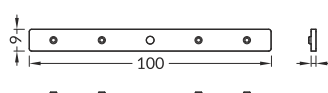

Q9-45 deg / -60 deg / -90 deg / -120 deg / -135 deg / -180 deg connector

material: zink coated steel

łącznik Q9-45 st / -60 st / -90 st / -120 st / -135 st / -180 st
materiał: stal ocynkowana