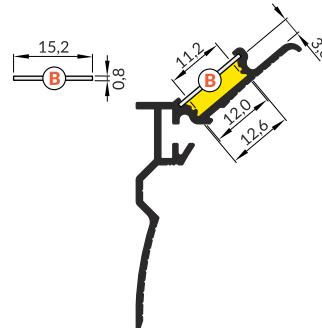

COVERS / KLOSZE

B slide cover

colours: transparent, frosted, opal
material: PC, PP, PP

klosz B wsuwany
kolory: transparentny, szron, mleczny
materiał: PC, PP, PP

Note! Dimensions of the space to install LED source
Uwaga! Wymiary przestrzeni do zamontowania źródła LED