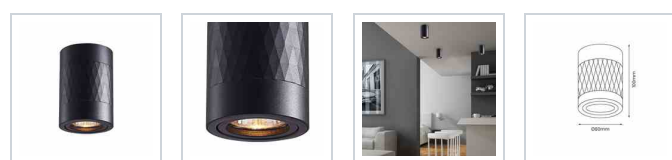

## Bima Arte Round Black 1xGU10

5902693776871  
ML7687

### OPIS

Linia BIMA - atrakcyjne oprawy natynkowe

Lampy BIMA od marki MILAGRO to seria składająca się ośmiu, wyjątkowych lamp natynkowych. Zaletą każdej z nich jest minimalistyczna i geometryczna forma. Symetryczne kwadraty i delikatne walce będą idealnym uzupełnieniem nie tylko domowego lub biurowego oświetlenia, ale i całego wystroju pomieszczenia. Zwłaszcza takiego utrzymanego w nowoczesnym lub minimalistycznym stylu. Podobnie stonowane kolory - biel i czerń - sprawiają, że oprawy natynkowe z kolekcji BIMA można bez problemu wkomponować w istniejący już wystrój wnętrza. Świetnie zgrają się z zarówno z klasycznymi barwami, jak szarość czy beż, ale nie będą również zaburzać bardziej wyrazistej kompozycji.

Kolekcja BIMA od marki MILAGRO - estetyka wykonania

Niewielkie rozmiary wszystkich opraw umożliwiają ich dowolne ułożenie na suficie, w zależności od indywidualnych potrzeb i rozkładu pomieszczenia. Zwłaszcza w kuchni kluczową rolę odegra ich równomierne rozmieszczenie, które pozwoli na wyeliminowanie niekorzystnego efektu cieni. Oprawy natynkowe BIMA wykonano z wysokiej jakości aluminium. Stopień ochrony IP20, co oznacza natomiast, że lampy są odporne na szkodliwe działanie niewielkich pyłków.