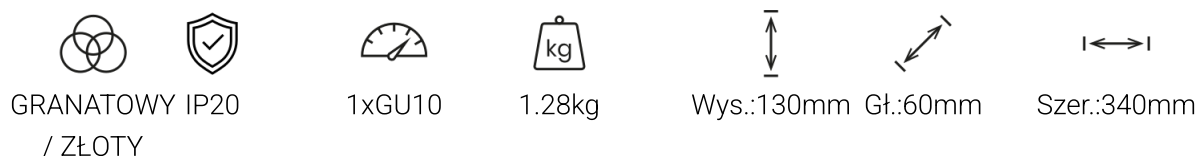

Lampa sufitowa JOKER NAVY BLUE/GOLD 3xGU10

5902693777243
MLP7724

Cechy

OPIS

Kolekcja JOKER – oświetlenie w nowoczesnym stylu

Nowa odsłona kolekcji JOKER to propozycja idealna dla miłośników minimalistycznych rozwiązań w modnych tonacjach kolorystycznych. W serii tej znalazła się bogata gama różnorodnych modeli, pozwalająca na stworzenie spójnego projektu oświetlenia w jednym pomieszczeniu lub całym domu.