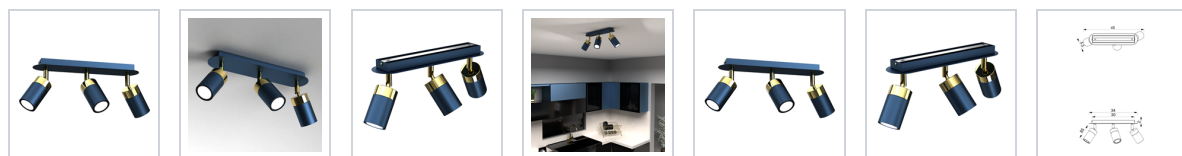

Lampa sufitowa JOKER NAVY BLUE/GOLD 3xGU10

5902693777243
MLP7724

Cechy

OPIS

Kolekcja JOKER – oświetlenie w nowoczesnym stylu

Nowa odsłona kolekcji JOKER to propozycja idealna dla miłośników minimalistycznych rozwiązań w modnych tonacjach kolorystycznych. W serii tej znalazła się bogata gama różnorodnych modeli, pozwalająca na stworzenie spójnego projektu oświetlenia w jednym pomieszczeniu lub całym domu.

Kolekcja JOKER - elegancja i funkcjonalność dla każdego

Kolekcja lamp JOKER polskiej marki MiLAGRO wyróżnia się prostymi, minimalistycznymi kloszami w formie walców o różnej wielkości. W przypadku lamp wiszących są one długie i smukłe (42,5 cm), natomiast w lampach sufitowych, podłogowych, nocnych i kinkietach mają formę reflektorków o długości 8,5 cm. Wszystkie klosze i ramiona wykonane są z najwyższej jakości metalu, dzięki czemu lampy nie tylko prezentują się stylowo, ale także są nadzwyczaj wytrzymałe.