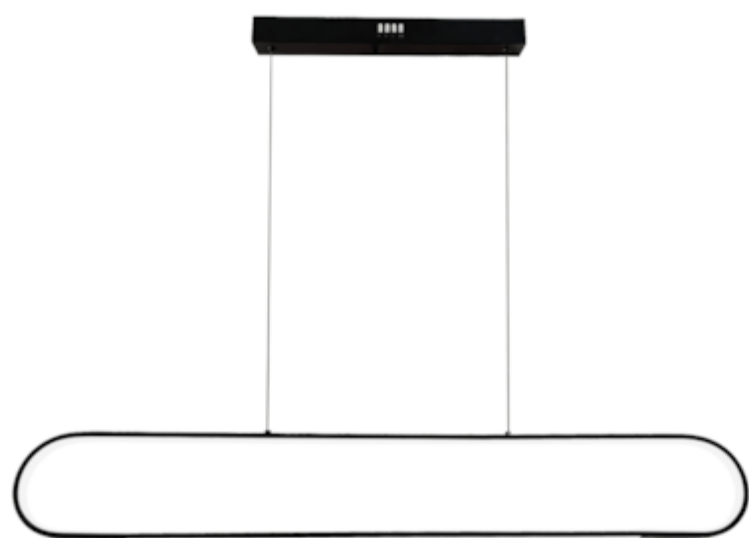

## Lampa wisząca FRAME 42W

5902693710462  
ML1046

### Cechy

							
CZARNY	IP20	42W LED	3000lm	0.89kg	Wys.:N/D	Gł.:80mm	Szer.:1000mm

### OPIS

Lampa FRAME to połączenie nowoczesności i elegancji. Wykonana z metalu, aluminium i silikonu, prezentuje się naprawdę wyjątkowo. Jej kształt przypomina prostokątną ramę z zaokrąglonymi rogami, co nadaje jej unikalnego charakteru. Matowa czarna powłoka dodaje lampie elegancji i nowoczesności. Źródło światła LED, które znajduje się wewnątrz ramy, pięknie oświetla pomieszczenie. FRAME to idealny wybór dla tych, którzy poszukują oświetlenia, które nie tylko ożywi przestrzeń, ale także doda jej stylu i klasy. Ta lampa doskonale komponuje się z nowoczesnymi aranżacjami wnętrz, podkreślając ich wyjątkowy charakter. Dzięki swojej wszechstronności, FRAME pasuje zarówno do przestrzeni mieszkalnych, jak i komercyjnych, wprowadzając nowoczesny design i funkcjonalność. Jej minimalistyczny design i elegancka forma sprawiają, że jest idealnym dodatkiem do każdego nowoczesnego wnętrza.