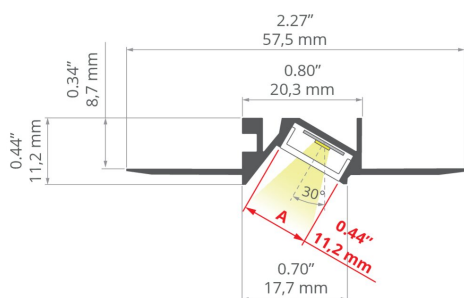

Profil MICRO-30DEG-KOZ

Nr ref A00021

NOWOŚĆ

IP20

- Świecenie pod kątem 30 stopni
- Kompaktowe wymiary - brak kolizji z konstrukcją sufitu
- Niewidoczne elementy aluminiowe
- Dedykowany do montażu w płytach gipsowo-kartonowych

RYSUNEK TECHNICZNY

SPECYFIKACJA TECHNICZNA

Materiał	aluminium
Kolor	■ srebrny nieanodowany
Możliwe IP oprawy	20
Możliwe kształty oprawy	liniowy, wielokątny
Przekrój profilu	kątowny
Szerokość	57.5 mm
Wysokość	11.2 mm
Szerokość klejenia LED A	11.2 mm
Liczba pasków LED A (szerokość 8 mm)	1
Szerokość świecenia	11.2 mm
Świecenie pod kątem	30
Z możliwością uzyskania linii światła	tak
Typ budynku	Obiekt kulturalny/rozrywkowy, Obiekt mieszkaniowy, Obiekt komercyjny
Przestrzeń	ciągi komunikacyjne, oświetlenie ściany
Osłona docinana jest na długość profilu	tak

Długość L [mm]	Ref
1000 mm	A00021N_1
2005 mm	A00021N_2
3010 mm	A00021N_3

Standardowe długości profili oraz osłon KLUŚ: 1000 mm (tolerancja $\pm 1,5$ mm) oraz 2005 mm / 3010 mm (tolerancja +5 mm); dla wybranych osłon 6050 mm, 10050 mm (tolerancja +5 mm)

Nazwa	Stopień ochrony IP	Moc	Nr ref
KWP-GHD-0480-24 NOWOŚĆ	65	4.8 W/m	KWP-GHD-0480-24
KWP-GHD-0960-24 NOWOŚĆ	65	9.6 W/m	KWP-GHD-0960-24
KWP-GHD-1440-24 NOWOŚĆ	65	14.4 W/m	KWP-GHD-1440-24
K-0480-24	20	4.8 W/m	K-0480-24
K-0960-24	20	9.6 W/m	K-0960-24
K-1440-24	20	14.4 W/m	K-1440-24
K-2400-24	20	24 W/m	K-2400-24
K-HD-0480-24	20	4.8 W/m	K-HD-0480-24
K-HD-0960-24	20	9.6 W/m	K-HD-0960-24
K-HD-1440-24	20	14.4 W/m	K-HD-1440-24
K-2300-24	20	23 W/m	K-2300-24