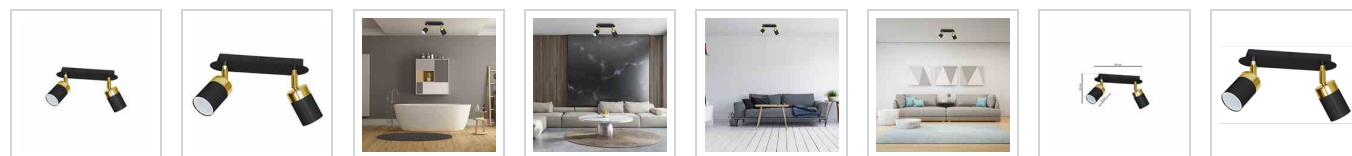

## Lampa sufitowa JOKER BLACK/ GOLD 2xGU10

5902693761242  
MLP6124

### OPIS

Lampy JOKER – szlachetne oblicze minimalizmu

Elegancka kolekcja lamp JOKER polskiej marki MiLAGRO to propozycja, która przyciąga spojrzenia umiejętnym połączeniem prostych, wąskich kloszy w kształcie walca ze szlachetnymi detalami. Ich cechą wspólną jest prosta, geometryczna forma kloszy, a także kolorystyka, oparta na czerni i bieli ze złotymi, chromowanymi lub drewnianymi elementami ozdobnymi. Kolekcja JOKER liczy 10 modeli, jednak biorąc pod uwagę różnorodność kolorystyczną oznacza to aż 44 fantastyczne propozycje. Kolekcja lamp JOKER zaprojektowana została z myślą nowoczesnych przestrzeniach, w których eleganckie detale doskonale harmonizują z minimalistyczną całością. W skład tej linii wchodzi długie zwisy z jednym, trzema lub pięcioma źródłami światła, kinkiety w formie niewielkich reflektorków, a także lampy sufitowe, takie jak żyrandol typu pająk z pięcioma ramionami oraz niewielkie, przypominające reflektory klosze na podłużnych listwach bądź kwadratowych podstawach. W przypadku dwóch ostatnich opcji do wyboru są lampy, zawierające od dwóch do ośmiu źródeł światła.

Olbrzymia liczba dostępnych wariantów sprawia, że wykorzystując lampy JOKER bez trudu można zaprojektować spójny, a jednocześnie bardzo stylowy system oświetlenia w pomieszczeniu, a nawet w całym domu. Lampy w jasnej odstonie najlepiej prezentować się będą w luksusowych wnętrzach, w których króluje drewno, marmur, jasne płaszczyzny i miękkie materiały. Opcja czarna z chromowanymi, złotymi lub drewnianymi dodatkami może natomiast znakomicie wpisać się w nowoczesne przestrzenie, w tym również zawierające industrialne akcenty.