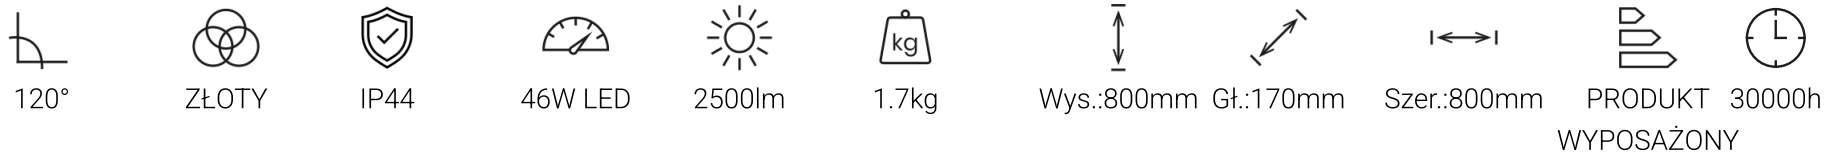

## Kinkiet Saturno Gold 46W LED

5902693788539  
ML8853

### Cechy