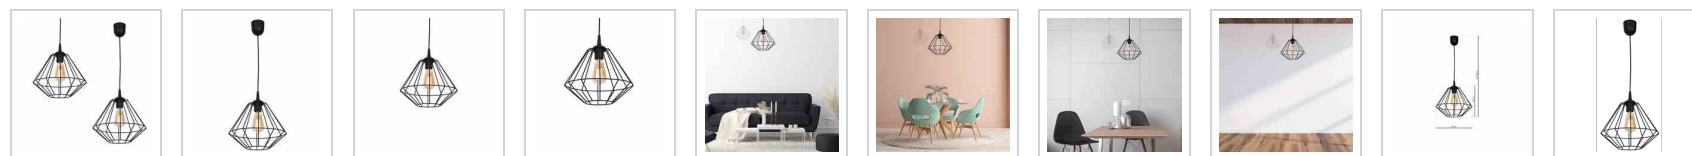

## Lampa wisząca COLIN BLACK 1xE27

5902693747895  
MLP4789

### Cechy

### OPIS

Linia COLIN to piękna i niezwykle stylowa propozycja od marki MiLAGRO, która zachwyci wszystkich miłośników oryginalnego designu.

Składa się z pięciu elementów. Jej częścią jest lampa stojąca, kinkiet, a także lampy wiszące - pojedyncza, potrójna, a także z pięcioma źródłami światła. Te dwie ostatnie wyróżniają się tym, że źródła światła zostały ułożone na różnych wysokościach, co daje nietuzinkowy efekt.

Lampy z kolekcji COLIN mogą być montowane samodzielnie, stanowiąc jeden z głównych elementów dekoracyjnych, ale świetnie wyglądają także w komplecie. Wykonano je z wysokiej jakości metalu i dostępne są w czarnym kolorze. Poza modelem stojącym, konstrukcja lamp daje możliwość wyeksponowania żarówki dekoracyjnej.