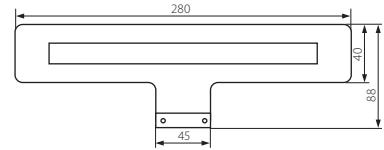

Nadszafkowa oprawa punktowa LED
 LED over-cupboard point fitting
 Светодиодный светильник над шкафчик

PLATEN LED IP44

PLATEN LED

Kanlux

PLATEN LED CW	23661	6500
PLATEN LED NW	23660	4000

PL

obudowa: stal chromowana, klosz PMMA

GB

housing: stainless steel, lampshade: PMMA

RUS

корпус: хромированная сталь, плафон: PMMA