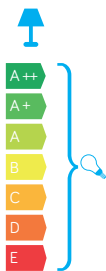

INOX

KOD / CODE: ST 021

Oprawa oświetleniowa elewacyjna
/ Wall lighting fixture

DANE TECHNICZNE / TECHNICAL DATA

Źródło światła: E27, 1 x max 40 W
/ Light source

MATERIAŁ / MATERIAL

Korpus / Body

- stal nierdzewna / stainless steel

Klosz / Diffuser

- biały poliwęglan / white polycarbonate

PODZESPOŁY / COMPONENTS

- oprawka żarówki E27 4A, 250 V

/ light bulb holder

- przewód przyłączeniowy 0,5 mm²

/ connection cable

- kostki zaciskowe 1,5 mm²

/ terminal blocks

- koszulki termokurczliwe / heat shrink

KOLOR / COLOUR

inox
/ inox

ø7,5

40

Wymiary podane są w centymetrach / Dimensions are given in centimeters.