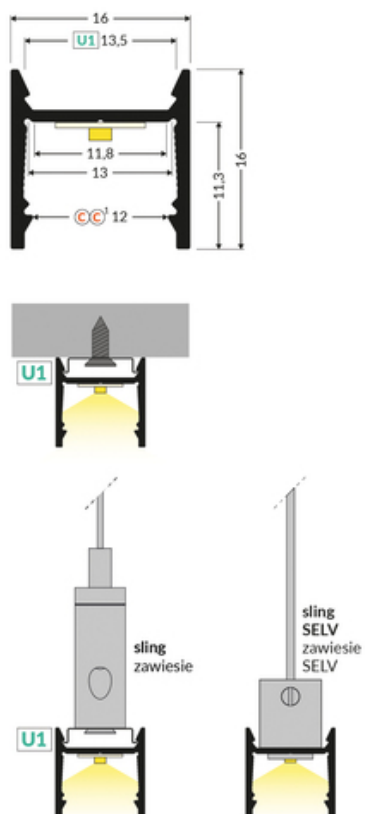

# PROFIL LED LEVEL12 C/U1 2000 ANOD.

Nawierzchniowe

Meblowe

max 12 mm

	 CE  Wzory przemysłowe EU  Wyprodukowane w Polsce	 Kup produkt
---	--	--

## Informacje podstawowe

Indeks: L8000220 EAN: 5901597297390 Materiał: aluminium Kolor: anodowany Długość [mm]: 2000 Waga [kg]: 0.3 Producent: TOPMET Kraj pochodzenia, wytworzenia: PL	Jednostka miary: szt. Opakowanie zbiorcze [szt]: 40 Typ opakowania zbiorczego: pakiet Waga produktu z opakowaniem zbiorczym [kg]: 12
---	---

## DOSTĘPNE WARIANTY

2000 mm, 4050 mm