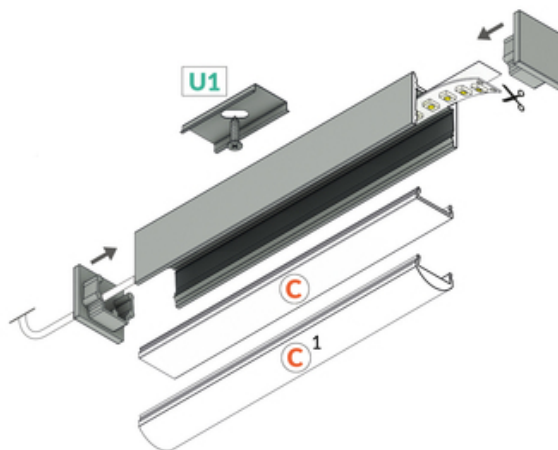

# PROFIL LED LEVEL12 C/U1 2000 ANOD.

Nawierzchniowe

Meblowe

max 12 mm

	 CE  Wzory przemysłowe EU  Wyprodukowane w Polsce	 Kup produkt
---	--	--

## Informacje podstawowe

Indeks: L8000220 EAN: 5901597297390 Materiał: aluminium Kolor: anodowany Długość [mm]: 2000 Waga [kg]: 0.3 Producent: TOPMET Kraj pochodzenia, wytworzenia: PL	Jednostka miary: szt. Opakowanie zbiorcze [szt]: 40 Typ opakowania zbiorczego: pakiet Waga produktu z opakowaniem zbiorczym [kg]: 12
---	---

## DOSTĘPNE WARIANTY

2000 mm, 4050 mm