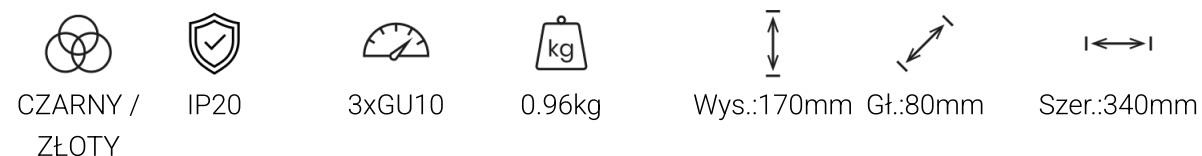

Lampa sufitowa JOKER BLACK/ GOLD 3xGU10

5902693761259
MLP6125

Cechy

OPIS

Lampy JOKER – szlachetne oblicze minimalizmu

Elegancka kolekcja lamp JOKER polskiej marki MiLAGRO to propozycja, która przyciąga spojrzenia umiejętnym połączeniem prostych, wąskich kloszy w kształcie walca ze szlachetnymi detalami. Ich cechą wspólną jest prosta, geometryczna forma kloszy, a także kolorystyka, oparta na czerni i bieli ze złotymi, chromowanymi lub drewnianymi elementami ozdobnymi. Kolekcja JOKER liczy 10 modeli, jednak biorąc pod uwagę różnorodność kolorystyczną oznacza to aż 44 fantastyczne propozycje. Kolekcja lamp JOKER zaprojektowana została z myślą nowoczesnych przestrzeniach, w których eleganckie detale doskonale harmonizują z minimalistyczną całością. W skład tej linii wchodzi długie zwisy z jednym, trzema lub pięcioma źródłami światła, kinkiety w formie niewielkich reflektorków, a także lampy sufitowe, takie jak żyrandol typu pająk z pięcioma ramionami oraz niewielkie, przypominające reflektory klosze na podłużnych listwach bądź kwadratowych podstawach. W przypadku dwóch ostatnich opcji do wyboru są lampy, zawierające od dwóch do ośmiu źródeł światła.