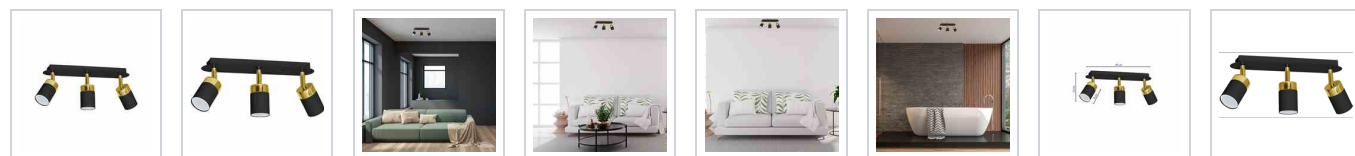

Lampa sufitowa JOKER BLACK/ GOLD 3xGU10

5902693761259
MLP6125

Cechy

OPIS

Lampy JOKER – szlachetne oblicze minimalizmu

Elegancka kolekcja lamp JOKER polskiej marki MiLAGRO to propozycja, która przyciąga spojrzenia umiejętnym połączeniem prostych, wąskich kloszy w kształcie walca ze szlachetnymi detalami. Ich cechą wspólną jest prosta, geometryczna forma kloszy, a także kolorystyka, oparta na czerni i bieli ze złotymi, chromowanymi lub drewnianymi elementami ozdobnymi. Kolekcja JOKER liczy 10 modeli, jednak biorąc pod uwagę różnorodność kolorystyczną oznacza to aż 44 fantastyczne propozycje. Kolekcja lamp JOKER zaprojektowana została z myślą nowoczesnych przestrzeniach, w których eleganckie detale doskonale harmonizują z minimalistyczną całością. W skład tej linii wchodzi długie zwisy z jednym, trzema lub pięcioma źródłami światła, kinkiety w formie niewielkich reflektorków, a także lampy sufitowe, takie jak żyrandol typu pająk z pięcioma ramionami oraz niewielkie, przypominające reflektory klosze na podłużnych listwach bądź kwadratowych podstawach. W przypadku dwóch ostatnich opcji do wyboru są lampy, zawierające od dwóch do ośmiu źródeł światła.

Olbrzymia liczba dostępnych wariantów sprawia, że wykorzystując lampy JOKER bez trudu można zaprojektować spójny, a jednocześnie bardzo stylowy system oświetlenia w pomieszczeniu, a nawet w całym domu. Lampy w jasnej odświeżonej najlepiej prezentować się będą w luksusowych wnętrzach, w których króluje drewno, marmur, jasne płaszczyzny i miękkie materiały. Opcja czarna z chromowanymi, złotymi lub drewnianymi dodatkami może natomiast znakomicie wpisać się w nowoczesne przestrzenie, w tym również zawierające industrialne akcenty.