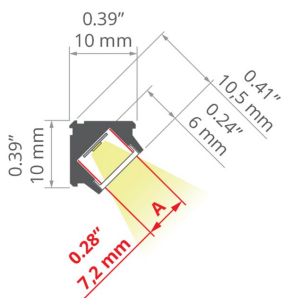

## INFORMACJE DODATKOWE

- do podwieszania profili o małych gabarytach zaleca się użycie linki o średnicy 0,5 mm
- wybierając inną długość profili / osłon niż dostępna w standardzie należy dodatkowo wybrać usługę cięcia w firmie KLUŚ

## SPECYFIKACJA TECHNICZNA

|                                       |  |
|---------------------------------------|--|
| Materiał                              | aluminium  |
| Możliwe IP oprawy                     | 20, 65   |
| Możliwe kształty oprawy               | liniowy  |
| Przekrój profilu                      | kątowy   |
| Szerokość                             | 11.1 mm  |
| Wysokość                              | 11.1 mm  |
| Szerokość klejenia LED A              | 7.2 mm   |
| Świecenie pod kątem                   | 45   |
| Z możliwością uzyskania linii światła | tak  |
| Możliwość gięcia                      | tak  |
| Promień łuku świecącego               | tak  |
| Do wewnątrz                           | 250 mm   |
| Typ budynku                           | Obiekt mieszkaniowy, Obiekt handlowy, Inne, Obiekt horeca  |
| Przestrzeń                            | oświetlenie podszafkowe / meble, kuchnia, łazienka, wystawa / targi / ekspozycja, nisze / oświetlenie obrysowe |
| Łatwy montaż i demontaż "na klik"     | tak  |