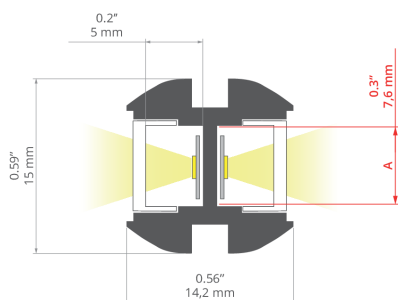

NOWOŚĆ

- Łatwość tworzenia figur geometrycznych
- Dwa kierunki świecenia
- Minimalny gabaryt
- Mały promień gięcia
- Możliwość gięcia w płaszczyźnie świecenia
- Szeroka gama akcesoriów i możliwości montażu
- Montaż uszczelnionych taśm LED serii 5K
- Możliwość umieszczenia bezdotykowego włącznika UNI

PRZEZNACZENIE PRODUKTU

- oświetlenie dekoracyjne i funkcyjne

MONTAŻ

- w podwieszeniu, za pomocą dedykowanych akcesoriów

INFORMACJE DODATKOWE

- do podwieszania profili o małych gabarytach zaleca się użycie linki o średnicy 0,5 mm

RYSUNEK TECHNICZNY

SPECYFIKACJA TECHNICZNA

Materiał	aluminium
Możliwe IP oprawy	20, 65
Możliwe kształty oprawy	liniowy, okrągły, prostokątny, wielokątny
Szerokość	15 mm
Wysokość	14.2 mm
Szerokość klejenia LED A	7 mm
Szerokość klejenia LED B	7 mm
Max moc pojedynczej taśmy LED KLUŚ	9.6 W/m
Możliwość twistowania	tak
Z możliwością uzyskania linii światła	tak
Możliwość gięcia	tak
Promień łuku świecącego	tak
Do wewnątrz	200 mm
Na zewnątrz	200 mm
Promień łuku świecącego w dół	tak
W dół	250 mm
Możliwość łatwego łączenia w ciągi	tak
Oświetlenie główne	tak