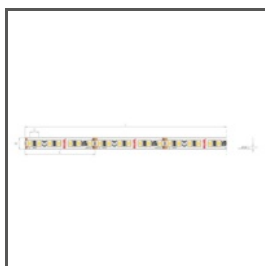

POWIĄZANE AKCESORIA > LED > CRI 95+

K-CR-0960-24
K-CR-0960-24