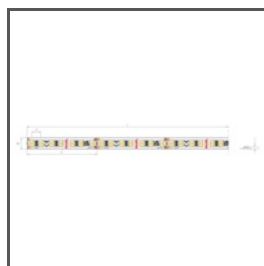

K-CR-1440-24
K-CR-1440-24