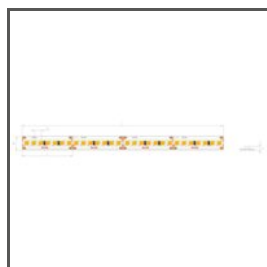

POWIĄZANE AKCESORIA > LED > BIAŁE MONO

K-1910-HD-24
K-HD-1910-24