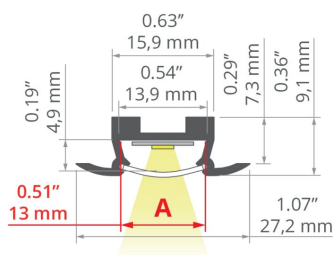

IP20

- Niewidoczna krawędź wpustu
- Minimalna wysokość

PRZEZNACZENIE PRODUKTU

- oświetlenie meblowe i dekoracyjne

MONTAŻ

- we wpustach, za pomocą klejów montażowych lub taśmy dwustronnie przyklepnej

INFORMACJE DODATKOWE

- osłona o uproszczonej konstrukcji
- standardowe długości profili oraz osłon KLUŚ: 1000 mm (tolerancja $\pm 1,5$ mm) oraz 2005 mm / 3010 mm (tolerancja +5 mm); dla wybranych osłon 6050 mm, 10050 mm (tolerancja +5 mm)
- wybierając inną długość profili / osłon niż dostępna w standardzie należy dodatkowo wybrać usługę cięcia w firmie KLUŚ

RYSUNEK TECHNICZNY

SPECYFIKACJA TECHNICZNA

Materiał	aluminium
Kolor	■ srebrny anodowany
Możliwe IP oprawy	20
Możliwe kształty oprawy	liniowy, wielokątny
Przekrój profilu	prostokątny
Szerokość	27.2 mm
Wysokość	9.1 mm
Szerokość klejenia LED A	13 mm
Liczba pasków LED A (szerokość 8 mm)	1
Szerokość świecenia	12.5 mm
Max moc pojedynczej taśmy LED KLUŚ	24 W/m
Typ budynku	Obiekt mieszkaniowy, Obiekt handlowy, Obiekt horeca
Przestrzeń	meble, witryny i wystawy
Osłona docinana jest na długość profilu	tak
Wyprowadzenie przewodu przez zaślepkę	tak
Wyprowadzenie przewodu od spodu	tak