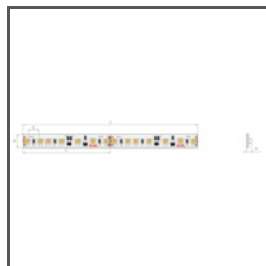

K-18D30-0960-24
K-18D30-0960-24