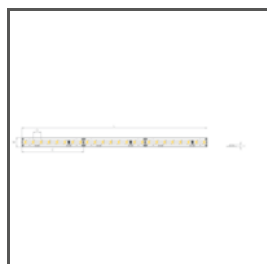

K-2400-24
K-2400-24