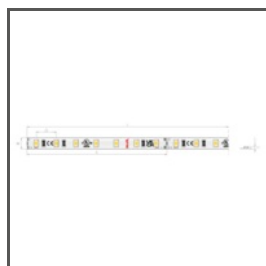

K-CR-0480-24
K-CR-0480-24