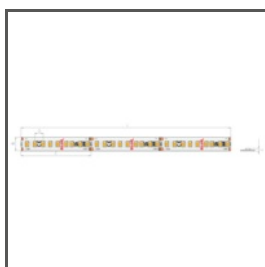

POWIĄZANE AKCESORIA > LED > WYSOKA SKUTECZNOŚĆ ŚWIETLNA

K-VHE-0480-24
K-VHE-0480-24