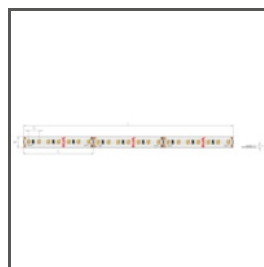

K-0960-24
K-0960-24