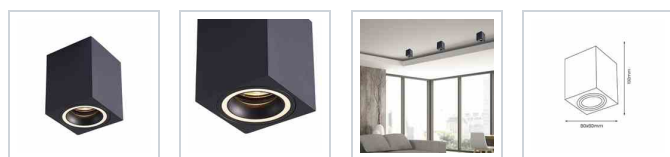

## Bima Ring Square Black 1xGU10

5902693776857  
ML7685

### OPIS

Linia BIMA - atrakcyjne oprawy natynkowe

Lampy BIMA od marki MILAGRO to seria składająca się ośmiu, wyjątkowych lamp natynkowych. Zaletą każdej z nich jest minimalistyczna i geometryczna forma. Symetryczne kwadraty i delikatne walce będą idealnym uzupełnieniem nie tylko domowego lub biurowego oświetlenia, ale i całego wystroju pomieszczenia. Zwłaszcza takiego utrzymanego w nowoczesnym lub minimalistycznym stylu. Podobnie stonowane kolory - biel i czerń - sprawiają, że oprawy natynkowe z kolekcji BIMA można bez problemu wkomponować w istniejący już wystrój wnętrza. Świetnie zgrają się z zarówno z klasycznymi barwami, jak szarość czy beż, ale nie będą również zaburzać bardziej wyrazistej kompozycji.

Kolekcja BIMA od marki MILAGRO - estetyka wykonania

Niewielkie rozmiary wszystkich opraw umożliwiają ich dowolne ułożenie na suficie, w zależności od indywidualnych potrzeb i rozkładu pomieszczenia. Zwłaszcza w kuchni kluczową rolę odegra ich równomierne rozmieszczenie, które pozwoli na wyeliminowanie niekorzystnego efektu cieni. Oprawy natynkowe BIMA wykonano z wysokiej jakości aluminium. Stopień ochrony IP20, co oznacza natomiast, że lampy są odporne na szkodliwe działanie niewielkich pyłków.