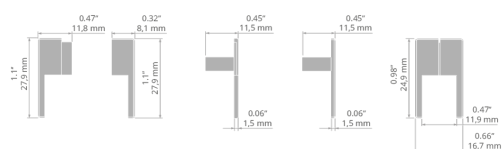

Zaślepka KRAV-05IN

Nr ref C24308C02

Ref. arch 24308

PRZEZNACZENIE PRODUKTU

- estetyczne wykończenie i zabezpieczenie wnętrza oprawy

MONTAŻ

- do profilu, na wcisk

INFORMACJE DODATKOWE

- zaślepka złożona z dwóch elementów

RYSUNEK TECHNICZNY

SPECYFIKACJA TECHNICZNA

Materiał	ABS	Kolor	szary
----------	-----	-------	-------

PROFILE POWIĄZANE > PODŚWIETLENIE PRZEźROCZYSTYCH PANELI

KRAV-05IN

A18045