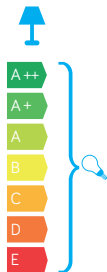

RETRO MAXI KWADRAT

KOD / CODE: K 4011/1/BD KW

Oprawa oświetleniowa stojąca
/ Post lighting fixture

DANE TECHNICZNE / TECHNICAL DATA

Źródło światła: E27, 1 x max 100 W
/ Light source

MATERIAŁ / MATERIAL

Korpus / Body

- odlew aluminiowy / die-cast aluminum

Szybki / Glass

- szkło lodowe / frosted glass

Elementy złączne / Fasteners

- stal nierdzewna / stainless steel

- stal ocynkowana / galvanized steel

Wysokiej jakości lakier proszkowy;
półmat struktura, odporny na warunki
atmosferyczne/ High quality powder varnish, semi-matte
structure, resistant to weather conditions

PODZESPOŁY / COMPONENTS

- oprawka żarówki E27 4A, 250 V

/ light bulb holder

- przewód przyłączeniowy 0,5 mm²

/ connection cable

- kostki zaciskowe 2,5 A, 250 V, 2,5 mm²

/ terminal blocks

- koszulki termokurczliwe / heat shrink

KOLOR / COLOUR

czarny
/ black

Wymiary podane są w centymetrach / Dimensions are given in centimeters.