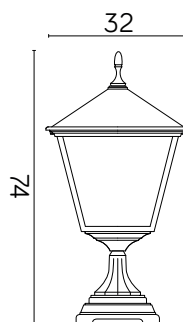

RETRO MAXI KWADRAT

KOD / CODE: K 4011/1/BD KW

Oprawa oświetleniowa stojąca
/ Post lighting fixture

DANE TECHNICZNE / TECHNICAL DATA

Źródło światła: E27, 1 x max 100 W
/ Light source

MATERIAŁ / MATERIAL

Korpus / Body

PODZESPOŁY / COMPONENTS

- oprawka żarówki E27 4A, 250 V

/ light bulb holder

- przewód przyłączeniowy 0,5 mm²

/ connection cable

- kostki zaciskowe 2,5 A, 250 V, 2,5 mm²

/ terminal blocks

- koszulki termokurczliwe / heat shrink

KOLOR / COLOUR

czarny
/ black

Wymiary podane są w centymetrach / Dimensions are given in centimeters.