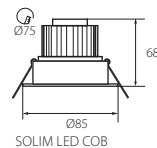

SOLIM

Ścienne-sufitowa oprawa punktowa LED
Ceiling and wall mounted spot LED fitting
Точечный настенно-потолочный светодиодный светильник

SOLIM LED COB 3,5W