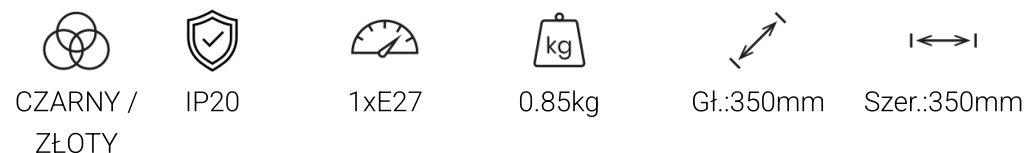

Lampa wisząca BETA BLACK/GOLD 1xE27 35cm

5902693778967
MLP7896

Cechy

OPIS

Kolekcja lamp BETA – ponadczasowe rozwiązanie

Podążając za modą, w przypadku lamp BETA, producent MiLAGRO oferuje Państwu idealne dopełnienie zarówno nowoczesnego jak i klasycznego wnętrza. Metalowe klosze, które charakteryzuje bardzo minimalistyczny design będą też doskonałym uzupełnieniem loftowych aranżacji, komponowanych na wzór przemysłowych budynków.