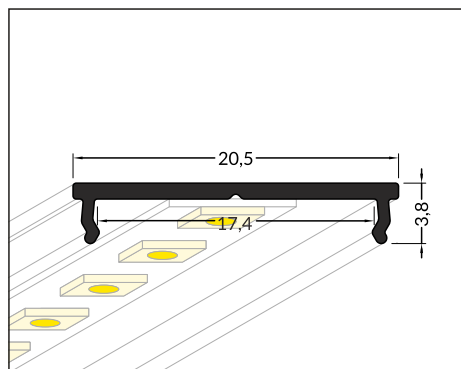

FIX12 / FIX16

Available in stock
Dostępny na magazynie

max 12 mm

special application
specjalny

mounting with screws
or adhesive tape
montaż na wkręty
albo taśmę dwustronną

INDEX = 1 pc, length 2000 mm
package = 10 pcs
INDEKS = 1 szt., długość 2000 mm
opakowanie = 10 szt.

INDEX = 1 pc, length 2000 mm
package = 10 pcs
INDEKS = 1 szt., długość 2000 mm
opakowanie = 10 szt.

white painted
biały malowany
C6020001

anodized
anodowany
C6020020

black anodized
czarny anodowany
C6020021

raw aluminium
surowe aluminium
C6020000

Available lengths / Dostępne długości
1000 mm, 2000 mm, 3000 mm, 4000 mm

Made in Poland
Wyprodukowane w Polsce

EU-registered industrial design
Wzory przemysłowe EU