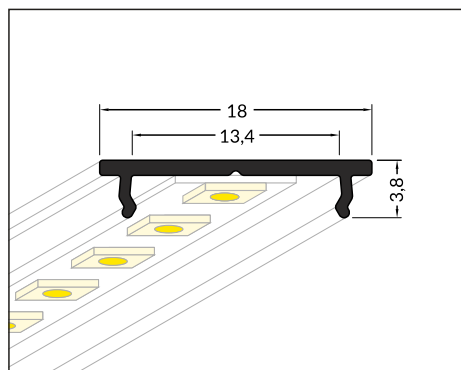

FIX12 / FIX16

THE SIMPLEST INSTALLATION OF A LED STRIP

NAJPROSTSZE MOCOWANIE TAŚMY LED

- function of radiator
- improves LED strip's adhesion
- minimal height of the profile
- budget profile, to be used without a cover
- maximum width of LED strip: 12 mm (FIX12) and 16 mm (FIX16)
- it can also function as a mounting profile:
FIX12 for profiles with X socket
FIX16 for profiles with T socket
- funkcja radiatora
- trwalsze przyleganie taśmy LED
- minimalna wysokość profilu
- profil budżetowy, do użycia bez klosza
- maksymalna szerokość taśmy LED: 12 mm (FIX12) oraz 16 mm (FIX16)
- może pełnić również funkcję montażową:
FIX12 dla profili z gniazdem X
FIX16 dla profili z gniazdem T

FIX12 / FIX16

Available in stock
Dostępny na magazynie

max 12 mm

special application
specjalny

mounting with screws
or adhesive tape
montaż na wkręty
albo taśmę dwustronną

INDEX = 1 pc, length 2000 mm
package = 10 pcs
INDEKS = 1 szt., długość 2000 mm
opakowanie = 10 szt.

anodized
anodowany
87030020

raw aluminium
surowe aluminium
87030000

Available lengths / Dostępne długości
1000 mm, 2000 mm, 3000 mm, 4000 mm

max 16 mm

special application
specjalny

mounting with screws
or adhesive tape
montaż na wkręty
albo taśmę dwustronną

INDEX = 1 pc, length 2000 mm
package = 10 pcs
INDEKS = 1 szt., długość 2000 mm
opakowanie = 10 szt.

white painted
biały malowany
C6020001

anodized
anodowany
C6020020

black anodized
czarny anodowany
C6020021