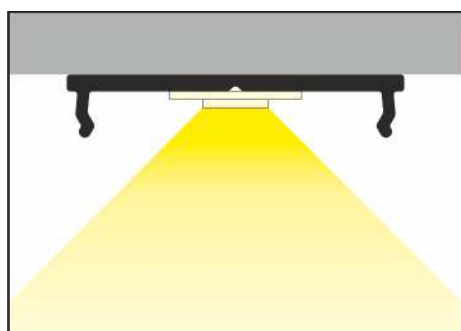

max 16 mm

special application
specjalny

mounting with screws
or adhesive tape
montaż na wkręty
albo taśmę dwustronną

INDEX = 1 pc, length 2000 mm
package = 10 pcs
INDEKS = 1 szt., długość 2000 mm
opakowanie = 10 szt.

white painted
biały malowany
C6020001

anodized
anodowany
C6020020

black anodized
czarny anodowany
C6020021

raw aluminium
surowe aluminium
C6020000

Available lengths / Dostępne długości
1000 mm, 2000 mm, 3000 mm, 4000 mm