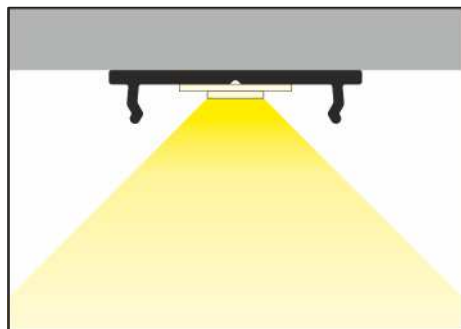

FIX12 / FIX16

THE SIMPLEST INSTALLATION OF A LED STRIP

NAJPROSTSZE MOCOWANIE TAŚMY LED

- function of radiator
- improves LED strip's adhesion
- minimal height of the profile
- budget profile, to be used without a cover
- maximum width of LED strip: 12 mm (FIX12) and 16 mm (FIX16)
- it can also function as a mounting profile:
FIX12 for profiles with X socket
FIX16 for profiles with T socket
- funkcja radiatora
- trwalsze przyleganie taśmy LED
- minimalna wysokość profilu
- profil budżetowy, do użycia bez klosza
- maksymalna szerokość taśmy LED: 12 mm (FIX12) oraz 16 mm (FIX16)
- może pełnić również funkcję montażową:
FIX12 dla profili z gniazdem X
FIX16 dla profili z gniazdem T

FIX12 / FIX16

Available in stock
Dostępny na magazynie

max 12 mm

special application
specjalny

mounting with screws
or adhesive tape
montaż na wkręty
albo taśmę dwustronną

INDEX = 1 pc, length 2000 mm
package = 10 pcs
INDEKS = 1 szt., długość 2000 mm
opakowanie = 10 szt.