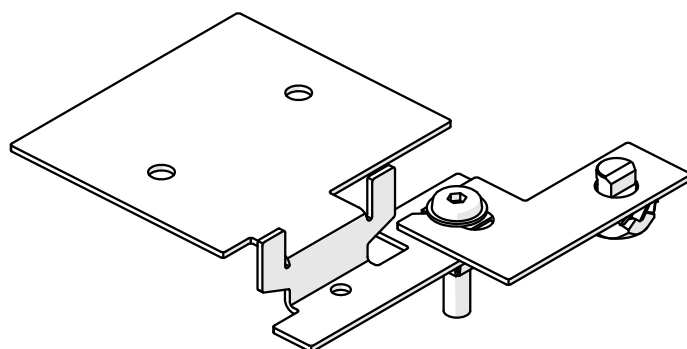

## Mocownik DS

Mocownik DS (ref. C28096N00)

**WAŻNE:** Instrukcja nie pokazuje wszystkich możliwości montażu. Dodatkowe akcesoria powiązane z produktem wraz z instrukcjami montażu dostępne są na stronie [www.KlusDesign.pl](http://www.KlusDesign.pl). Rysunki profili i akcesoriów w instrukcji są uproszczone i tylko w przybliżeniu oddają rzeczywiste kształty.