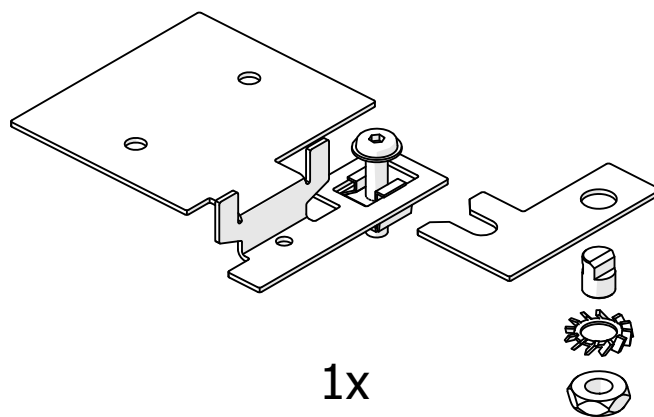

## Mocownik DS

Mocownik DS (ref. C28096N00)

**WAŻNE:** Instrukcja nie pokazuje wszystkich możliwości montażu. Dodatkowe akcesoria powiązane z produktem wraz z instrukcjami montażu dostępne są na stronie [www.KlusDesign.pl](http://www.KlusDesign.pl). Rysunki profili i akcesoriów w instrukcji są uproszczone i tylko w przybliżeniu oddają rzeczywiste kształty.