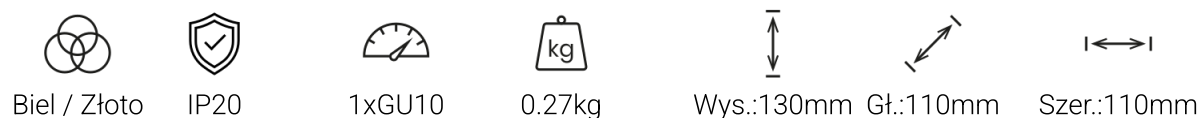

Kinkiet Joker 1xGU10 Biały/Złoty

5902693761280
MLP6128

Cechy

OPIS

Lampy JOKER – szlachetne oblicze minimalizmu

Elegancka kolekcja lamp JOKER polskiej marki MILAGRO to propozycja, która przyciąga spojrzenia umiejętnym połączeniem prostych, wąskich kloszy w kształcie walca ze szlachetnymi detalami. Ich cechą wspólną jest prosta, geometryczna forma kloszy, a także kolorystyka, oparta na czerni i bieli ze złotymi, chromowanymi lub drewnianymi elementami ozdobnymi. Kolekcja JOKER liczy 10 modeli, jednak biorąc pod uwagę różnorodność kolorystyczną oznacza to aż 44 fantastyczne propozycje. Kolekcja lamp JOKER zaprojektowana została z myślą nowoczesnych przestrzeniach, w których eleganckie detale doskonale harmonizują z minimalistyczną całością. W skład tej linii wchodzi długie zwisy z jednym, trzema lub pięcioma źródłami światła, kinkiety w formie niewielkich reflektorków, a także lampy sufitowe, takie jak żyrandol typu pająk z pięcioma ramionami oraz niewielkie, przypominające reflektory klosze na podłużnych listwach bądź kwadratowych podstawach. W przypadku dwóch ostatnich opcji do wyboru są lampy, zawierające od dwóch do ośmiu źródeł światła.