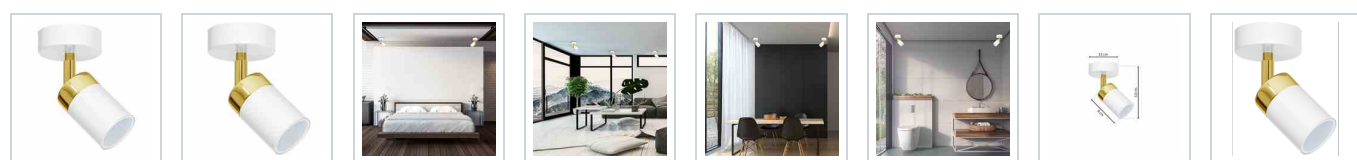

Kinkiet Joker 1xGU10 Biały/Złoty

5902693761280
MLP6128

Cechy

OPIS

Lampy JOKER – szlachetne oblicze minimalizmu

Elegancka kolekcja lamp JOKER polskiej marki MILAGRO to propozycja, która przyciąga spojrzenia umiejętnym połączeniem prostych, wąskich kloszy w kształcie walca ze szlachetnymi detalami. Ich cechą wspólną jest prosta, geometryczna forma kloszy, a także kolorystyka, oparta na czerni i bieli ze złotymi, chromowanymi lub drewnianymi elementami ozdobnymi. Kolekcja JOKER liczy 10 modeli, jednak biorąc pod uwagę różnorodność kolorystyczną oznacza to aż 44 fantastyczne propozycje. Kolekcja lamp JOKER zaprojektowana została z myślą nowoczesnych przestrzeniach, w których eleganckie detale doskonale harmonizują z minimalistyczną całością. W skład tej linii wchodzi długie zwisy z jednym, trzema lub pięcioma źródłami światła, kinkiety w formie niewielkich reflektorków, a także lampy sufitowe, takie jak żyrandol typu pająk z pięcioma ramionami oraz niewielkie, przypominające reflektory klosze na podłużnych listwach bądź kwadratowych podstawach. W przypadku dwóch ostatnich opcji do wyboru są lampy, zawierające od dwóch do ośmiu źródeł światła.

Olbrzymia liczba dostępnych wariantów sprawia, że wykorzystując lampy JOKER bez trudu można zaprojektować spójny, a jednocześnie bardzo stylowy system oświetlenia w pomieszczeniu, a nawet w całym domu. Lampy w jasnej odstonie najlepiej prezentować się będą w luksusowych wnętrzach, w których króluje drewno, marmur, jasne płaszczyzny i miękkie materiały. Opcja czarna z chromowanymi, złotymi lub drewnianymi dodatkami może natomiast znakomicie wpisać się w nowoczesne przestrzenie, w tym również zawierające industrialne akcenty.