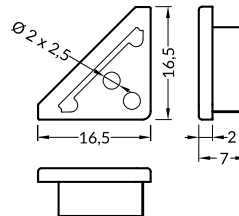

klosz E wsuwany
kolory: transparentny, szron, mleczny
materiał: PC, PP, PP

Note! Dimensions of the space to install LED source
Uwaga! Wymiary przestrzeni do zamontowania źródła LED

INDEX = 1 pc, length 2000 mm
package = 10 pcs
INDEKS = 1 szt., długość 2000 mm
opakowanie = 10 szt.

Ending with marked space to bore the holes.
Zaślepka z punktami do przewiercenia otworów.

INDEX = 1 set
package of 10 sets = 20 pcs
INDEKS = 1 komplet, opakowanie
zawiera 10 kompletów = 20 szt.

-  white
białe C9980001
-  silver
srebrne C9980040
-  black
czarne C9980002
-  grey
szare C9980022