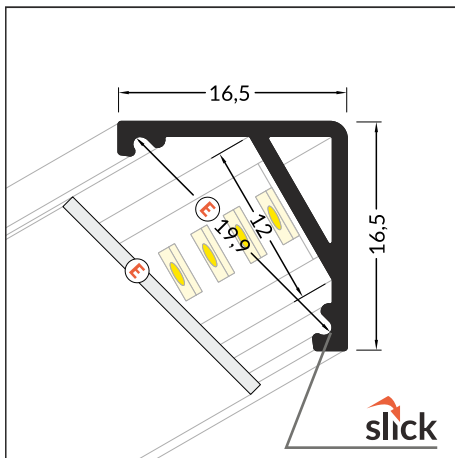

A PROFILE FOR SHOW CASE'S INSIDE VERTICAL AND HORIZONTAL ILLUMINATION

PROFIL DO OŚWIETLENIA WNĘTRZA GABLOTY W PIONIE I POZIOMIE

- decorative and lighting profile
- two lighting angles: 30°/60°
- small sizes, no holders and a channel for hiding cables – minimum interference in glass show case's look
- Slick socket
- maximum LED strip width: 14 mm
- profil dekoracyjno-oświetleniowy
- dwa kąty świecenia: 30°/60°
- niewielkie gabaryty, brak uchwytów oraz kanał do schowania przewodów - minimalna ingerencja w wygląd szklanej gabloty
- gniazdo z funkcją Slick
- taśmy LED: 14 mm

E slide cover
klosz E wsuwany

INDEX = 1 pc, length 2000 mm
package = 10 pcs
INDEKS = 1 szt., długość 2000 mm
opakowanie = 10 szt.

○ white painted
biały malowany
C9020001

● anodized
anodowany
C9020020

● black anodized
czarny anodowany
C9020021

○ raw aluminium
surowe aluminium
C9020000

Available lengths / Dostępne długości
1000 mm, 2000 mm

● max 12 mm

● corner
kątowy

COVERS / KLOSZE

E slide cover

colours: transparent, frosted, white
material: PC, PP, PP

klosz E wsuwany
kolory: transparentny, szron, mleczny
materiał: PC, PP, PP

Note! Dimensions of the space to install LED source
Uwaga! Wymiary przestrzeni do zamontowania źródła LED

INDEX = 1 pc, length 2000 mm
package = 10 pcs
INDEKS = 1 szt., długość 2000 mm
opakowanie = 10 szt.