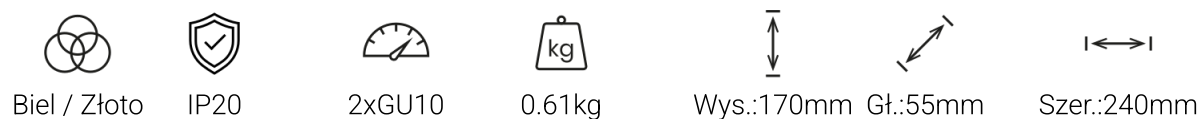

Lampa sufitowa Joker 2xGU10 Biały/Złoty

5902693761297
MLP6129

Cechy

OPIS

Lampy JOKER – szlachetne oblicze minimalizmu

Elegancka kolekcja lamp JOKER polskiej marki MiLAGRO to propozycja, która przyciąga spojrzenia umiejętnym połączeniem prostych, wąskich kloszy w kształcie walca ze szlachetnymi detalami. Ich cechą wspólną jest prosta, geometryczna forma kloszy, a także kolorystyka, oparta na czerni i bieli ze złotymi, chromowanymi lub drewnianymi elementami ozdobnymi. Kolekcja JOKER liczy 10 modeli, jednak biorąc pod uwagę różnorodność kolorystyczną oznacza to aż 44 fantastyczne propozycje. Kolekcja lamp JOKER zaprojektowana została z myślą nowoczesnych przestrzeniach, w których eleganckie detale doskonale harmonizują z minimalistyczną całością. W skład tej linii wchodzi długie zwisy z jednym, trzema lub pięcioma źródłami światła, kinkiety w formie niewielkich reflektorków, a także lampy sufitowe, takie jak żyrandol typu pająk z pięcioma ramionami oraz niewielkie, przypominające reflektory klosze na podłużnych listwach bądź kwadratowych podstawach. W przypadku dwóch ostatnich opcji do wyboru są lampy, zawierające od dwóch do ośmiu źródeł światła.