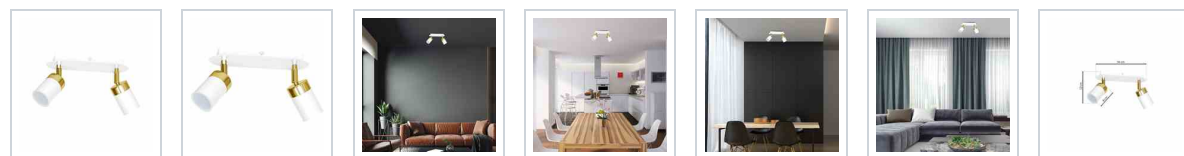

Lampa sufitowa Joker 2xGU10 Biały/Złoty

5902693761297
MLP6129

Cechy

OPIS

Lampy JOKER – szlachetne oblicze minimalizmu

Elegancka kolekcja lamp JOKER polskiej marki MiLAGRO to propozycja, która przyciąga spojrzenia umiejętnym połączeniem prostych, wąskich kloszy w kształcie walca ze szlachetnymi detalami. Ich cechą wspólną jest prosta, geometryczna forma kloszy, a także kolorystyka, oparta na czerni i bieli ze złotymi, chromowanymi lub drewnianymi elementami ozdobnymi. Kolekcja JOKER liczy 10 modeli, jednak biorąc pod uwagę różnorodność kolorystyczną oznacza to aż 44 fantastyczne propozycje. Kolekcja lamp JOKER zaprojektowana została z myślą nowoczesnych przestrzeniach, w których eleganckie detale doskonale harmonizują z minimalistyczną całością. W skład tej linii wchodzi długie zwisy z jednym, trzema lub pięcioma źródłami światła, kinkiety w formie niewielkich reflektorków, a także lampy sufitowe, takie jak żyrandol typu pająk z pięcioma ramionami oraz niewielkie, przypominające reflektory klosze na podłużnych listwach bądź kwadratowych podstawach. W przypadku dwóch ostatnich opcji do wyboru są lampy, zawierające od dwóch do ośmiu źródeł światła.

Olbrzymia liczba dostępnych wariantów sprawia, że wykorzystując lampy JOKER bez trudu można zaprojektować spójny, a jednocześnie bardzo stylowy system oświetlenia w pomieszczeniu, a nawet w całym domu. Lampy w jasnej odsłonie najlepiej prezentować się będą w luksusowych wnętrzach, w których króluje drewno, marmur, jasne płaszczyzny i miękkie materiały. Opcja czarna z chromowanymi, złotymi lub drewnianymi dodatkami może natomiast znakomicie wpisać się w nowoczesne przestrzenie, w tym również zawierające industrialne akcenty.