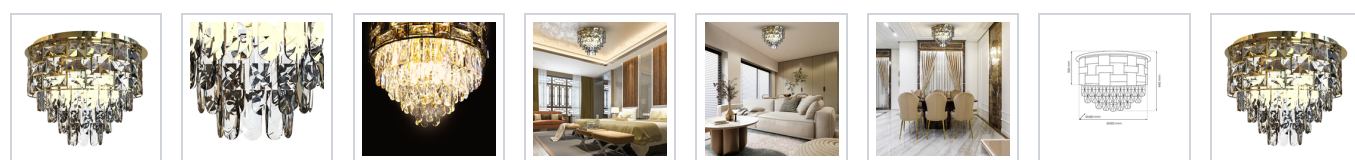

Plafon LUXURIA 9xE14

5902693788843
ML8884

Cechy

OPIS

Kryształowe lampy w nowoczesnym wydaniu Szukasz idealnego oświetlenia do pomieszczeń utrzymanych w stylu glamour? A może chcesz, by rozlokowane we wnętrzu lampy pełniły nie tylko funkcję praktyczną, ale również dekoracyjną? Kolekcja nowoczesnych lamp Luxuria doda wnętrzom niepowtarzalnego uroku dzięki kryształowym elementom efektownie załamującym i odbijającym światło. Rozpraszając je po całym pomieszczeniu, wprowadzają ciepły, jednak przy tym luksusowy klimat. Rodzina oświetlenia Luxuria dedykowana jest zarówno klasycznym, jak i nowoczesnym wnętrzom - eleganckim gabinetom czy stylowej sypialni. Ekskluzywny salon uzupełniony o kryształowy żyrandol pełniący funkcję biżuterii stanie się prawdziwą wizytówką Twojego domu. Luxuria - kolekcja efektownych lamp kryształowych Utrzymane w tej samej stylistyce, kolorach i kształtach kryształków pozwalają zachować spójny design w różnych pomieszczeniach. Rozmieszczone po obu stronach łóżka kryształowe kinkiety w dzień będą wprowadzać luksusowy akcent, wieczorem z kolei przemienią się w idealne, rozproszone i relaksujące źródło światła. Kryształowe elementy efektownie odbijają nie tylko sztuczne światło żarówki, ale również naturalne światło dzienne, tworząc z jego pomocą połyskujące refleksy, które dodają pomieszczeniom uroku, nawet gdy lampa nie jest zaświecona. Jeśli poszukujesz nietuzinkowej ozdoby wnętrza utrzymanego w stylu glamour, oświetlenie Luxuria doskonale wpisze się w Twoje potrzeby.