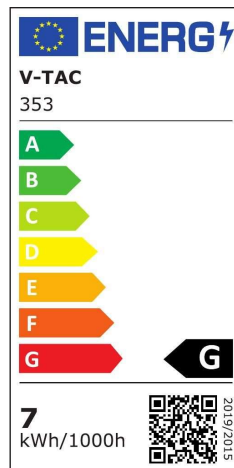

Jedna marka – tysiące rozwiązań...

Oprawa 7W LED V-TAC Track Light SAMSUNG CHIP CRI90+ Czarna VT-407 3000K 420lm 5 Lat Gwarancji

SKU 353 EAN 3800157633963 VT-407

Produkty powiązane (SKU): 350, 351, 352, 354, 355

Specyfikacja

Moc	7W
Strumień (lm)	420 lm
Barwa światła	Ciepła
Temperatura barwowa	3000K
Kąt świecenia	24°
Napięcie	230V
Symbol	353
Kod kreskowy EAN	3800157633963
Kod produktu	VT-407
Seria	Szynoprzewody oświetleniowe
Klasa energetyczna	A++
Trzonek	Oprawa zintegrowana LED
Typ modułu LED	SAMSUNG
Czas życia	30000g
Napięcie wejściowe	220-240V
Częstotliwość	50/60Hz
Współczynnik mocy	>0,5
CRI	90+
Materiał	Aluminium
Kolor obudowy	Czarny
Typ	Oświetlenie wnętrz
Ściemnianie	NIE
Klasa szczelności	IP20
Czas zapłonu 100%	0.001s (natychmiast)
Stabilność kolorów	<6
Dekl. Intens. w Kandelach	3058.93 Cd Max.
Ilość cykli wł/wył	>15000
Warunki pracy	-20st +45st
Rozmiar	180x40,5x50mm
Waga produktu	0,33
Objętość	0,001305
Certyfikaty	CE, EMC, ROHS
Marka	V-TAC
Gwarancja	5 Lat
Wydajność lm/W	60 lm/W
Ilość na palecie	900
Opakowanie zbiorcze	20
ETIM	EC001959
Kod CN	9405 10 40