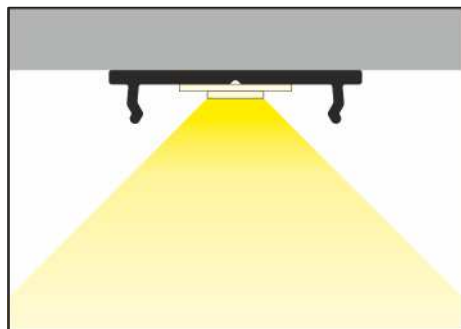

FIX12 / FIX16

Available in stock
Dostępny na magazynie

max 12 mm

special application
specjalny

mounting with screws
or adhesive tape
montaż na wkręty
albo taśmę dwustronną

INDEX = 1 pc, length 2000 mm
package = 10 pcs
INDEKS = 1 szt., długość 2000 mm
opakowanie = 10 szt.

anodized
anodowany
87030020

raw aluminium
surowe aluminium
87030000

Available lengths / Dostępne długości
1000 mm, 2000 mm, 3000 mm, 4000 mm