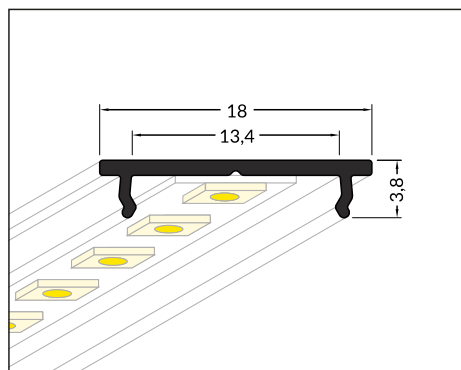

### NAJPROSTSZE MOCOWANIE TAŚMY LED

- function of radiator
- improves LED strip's adhesion
- minimal height of the profile
- budget profile, to be used without a cover
- maximum width of LED strip: 12 mm (FIX12) and 16 mm (FIX16)
- it can also function as a mounting profile:  
FIX12 for profiles with X socket  
FIX16 for profiles with T socket
- funkcja radiatora
- trwalsze przyleganie taśmy LED
- minimalna wysokość profilu
- profil budżetowy, do użycia bez klosza
- maksymalna szerokość taśmy LED: 12 mm (FIX12) oraz 16 mm (FIX16)
- może pełnić również funkcję montażową:  
FIX12 dla profili z gniazdem X  
FIX16 dla profili z gniazdem T

# FIX12 / FIX16

Available in stock  
Dostępny na magazynie

 max 12 mm

 special application  
specjalny

 mounting with screws  
or adhesive tape  
montaż na wkręty  
albo taśmę dwustronną

INDEX = 1 pc, length 2000 mm  
package = 10 pcs  
INDEKS = 1 szt., długość 2000 mm  
opakowanie = 10 szt.

 anodized  
anodowany  
87030020

 raw aluminium  
surowe aluminium  
87030000

Available lengths / Dostępne długości  
1000 mm, 2000 mm, 3000 mm, 4000 mm

 max 16 mm

 special application  
specjalny

 mounting with screws  
or adhesive tape  
montaż na wkręty  
albo taśmę dwustronną

INDEX = 1 pc, length 2000 mm  
package = 10 pcs  
INDEKS = 1 szt., długość 2000 mm  
opakowanie = 10 szt.

 white painted  
biały malowany  
C6020001

 anodized  
anodowany  
C6020020

 black anodized  
czarny anodowany  
C6020021