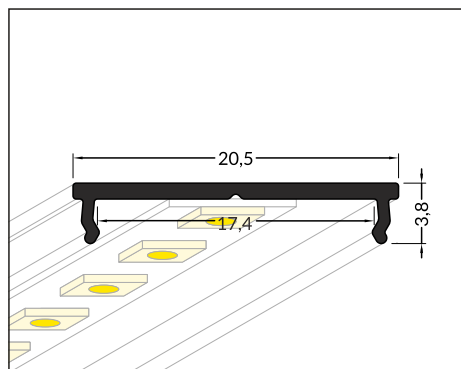

INDEX = 1 pc, length 2000 mm  
package = 10 pcs  
INDEKS = 1 szt., długość 2000 mm  
opakowanie = 10 szt.

 white painted  
biały malowany  
C6020001

 anodized  
anodowany  
C6020020

 black anodized  
czarny anodowany  
C6020021

 raw aluminium  
surowe aluminium  
C6020000

Available lengths / Dostępne długości  
1000 mm, 2000 mm, 3000 mm, 4000 mm

 Made in Poland  
Wyprodukowane w Polsce

 EU-registered industrial design  
Wzory przemysłowe EU