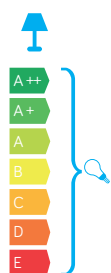

NELLY

KOD / CODE: TO2008 BL

Oprawa oświetleniowa elewacyjna
/ Wall lighting fixture

DANE TECHNICZNE / TECHNICAL DATA

Źródło światła: E27, 1 x max 60 W
/ Light source

MATERIAŁ / MATERIAL

Korpus / Body

- odlew aluminiowy / die-cast aluminum

Klosz / Diffuser

- biały poliwęglan / white polycarbonate

Wysokiej jakości lakier proszkowy;
półmat struktura, odporny na warunki
atmosferyczne/ High quality powder varnish, semi-matte
structure, resistant to weather conditions

PODZESPOŁY / COMPONENTS

- oprawka żarówki E27 4A, 250 V

/ light bulb holder

- przewód przyłączeniowy 0,5 mm²

/ connection cable

- kostki zaciskowe 2,5 A, 250 V, 2,5 mm²

/ terminal blocks

- koszulki termokurcziwe / heat shrink

KOLOR / COLOUR

czarny
/ black

Wymiary podane są w centymetrach / Dimensions are given in centimeters.