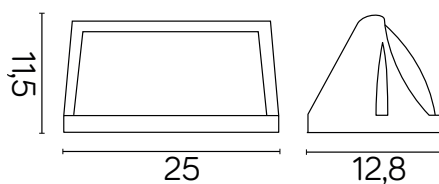

NELLY

KOD / CODE: TO2008 BL

Oprawa oświetleniowa elewacyjna
/ Wall lighting fixture

DANE TECHNICZNE / TECHNICAL DATA

Źródło światła: E27, 1 x max 60 W
/ Light source

MATERIAŁ / MATERIAL

Korpus / Body

- odlew aluminiowy / die-cast aluminum

PODZESPOŁY / COMPONENTS

- oprawka żarówki E27 4A, 250 V

/ light bulb holder

- przewód przyłączeniowy 0,5 mm²

/ connection cable

- kostki zaciskowe 2,5 A, 250 V, 2,5 mm²

/ terminal blocks

- koszulki termokurcziwe / heat shrink

KOLOR / COLOUR

czarny
/ black

Wymiary podane są w centymetrach / Dimensions are given in centimeters.