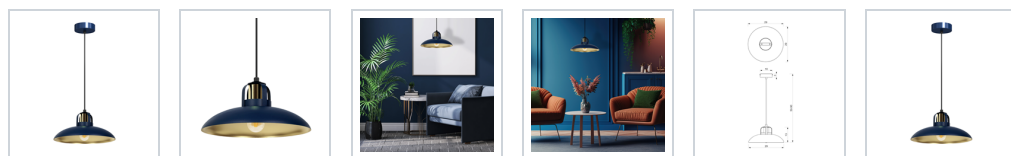

Lampa wisząca FELIX NAVY BLUE/ GOLD 1xE27

5902693777144
MLP7714

Cechy

OPIS

Kolekcja lamp FELIX – szlachetna odmiana industrializmu

Nowa, wyjątkowa kolekcja lamp FELIX polskiej marki MiLAGRO to prawdziwa gratka dla miłośników eklektycznych przestrzeni i niebanalnych akcesoriów we wnętrzach. W skład tej rodziny wchodzi 5 modeli oświetlenia – kinkiet, lampa sufitowa, pojedyncza i podwójna lampa wisząca oraz lampka biurkowa – w trzech różnych wariantach kolorystycznych. Do wyboru jest klasyczna biel, szlachetny granat i niezwykle modna butelkowa zieleń, zawsze ze stylowymi, złotymi akcentami.

Lampy z kolekcji FELIX zaprojektowane zostały z myślą o osobach, które cenią designerskie dodatki i nie boją się zabawy konwencją. Z uwagi na charakterystyczne klosze wszystkie modele wizualnie nawiązują do oświetlenia w stylu industrialnym, jednak elegancka kolorystyka i złocenia przetłumaczą ten surowy wizerunek, dodając lampom subtelności i kobiecego uroku. Takie oświetlenie z równym powodzeniem można więc zamontować w apartamencie w stylu loftowym, w towarzystwie surowego betonu i czerwonej cegły, jak i w romantycznej sypialni czy salonie, urządzonej w duchu glamour. Lampy w kolorze butelkowej zieleni świetnie wpiszą się też w klimat przestrzeni kolonialnych i nawiązujących do nurtu „urban jungle”.

Lampy marki MiLAGRO z tej serii przystosowane są do źródeł światła typu E27.

W skład kolekcji lamp FELIX wchodzi następujące modele:

- Kinkiet biało-złoty MLP7702
- Lampa sufitowa biało-złota MLP7703
- Lampa wisząca biało-złota, pojedyncza MLP7704
- Lampa wisząca biało-złota, podwójna MLP7705
- Lampka biurkowa biało-złota MLP7706
- Kinkiet granatowo-złoty MLP7712
- Lampa sufitowa granatowo-złota MLP7713
- Lampa wisząca granatowo-złota, pojedyncza MLP7714