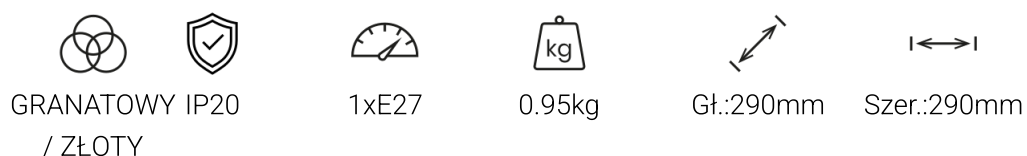

Lampa wisząca FELIX NAVY BLUE/ GOLD 1xE27

5902693777144
MLP7714

Cechy

OPIS

Kolekcja lamp FELIX – szlachetna odmiana industrializmu

Nowa, wyjątkowa kolekcja lamp FELIX polskiej marki MiLAGRO to prawdziwa gratka dla miłośników eklektycznych przestrzeni i niebanalnych akcesoriów we wnętrzach. W skład tej rodziny wchodzi 5 modeli oświetlenia – kinkiet, lampa sufitowa, pojedyncza i podwójna lampa wisząca oraz lampka biurkowa – w trzech różnych wariantach kolorystycznych. Do wyboru jest klasyczna biel, szlachetny granat i niezwykle modna butelkowa zieleń, zawsze ze stylowymi, złotymi akcentami.