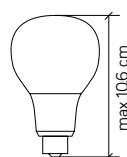

CUBE

KOD / CODE: CB-K AL

Oprawa oświetleniowa elewacyjna
/ Wall lighting fixture

DANE TECHNICZNE / TECHNICAL DATA

Źródło światła: E27, 1 x max 20 W
/ Light source

MATERIAŁ / MATERIAL

Korpus / Body

- odlew aluminiowy / die-cast aluminum

PODZESPOŁY / COMPONENTS

- oprawka żarówki E27 4A, 250 V
/ light bulb holder
- przewód przyłączeniowy 0,5 mm²
/ connection cable
- kostki zaciskowe 2,5 A, 250 V, 2,5 mm²
/ terminal blocks
- koszulki termokurczliwe / heat shrink

KOLOR / COLOUR

 srebrny
/ silver

Wymiary podane są w centymetrach / Dimensions are given in centimeters.