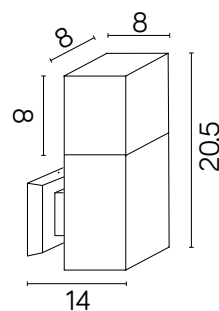

CUBE

KOD / CODE: CB-K AL

Oprawa oświetleniowa elewacyjna
/ Wall lighting fixture

DANE TECHNICZNE / TECHNICAL DATA

Źródło światła: E27, 1 x max 20 W
/ Light source

MATERIAŁ / MATERIAL

Korpus / Body

- odlew aluminiowy / die-cast aluminum

PODZESPOŁY / COMPONENTS

- oprawka żarówki E27 4A, 250 V
/ light bulb holder
- przewód przyłączeniowy 0,5 mm²
/ connection cable
- kostki zaciskowe 2,5 A, 250 V, 2,5 mm²
/ terminal blocks
- koszulki termokurczliwe / heat shrink

KOLOR / COLOUR

 srebrny
/ silver

Wymiary podane są w centymetrach / Dimensions are given in centimeters.