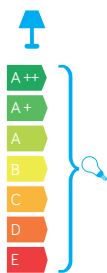

CUBE

KOD / CODE: CB-K AL

Oprawa oświetleniowa elewacyjna
/ Wall lighting fixture

DANE TECHNICZNE / TECHNICAL DATA

Źródło światła: E27, 1 x max 20 W
/ Light source

MATERIAŁ / MATERIAL

Korpus / Body

- odlew aluminiowy / die-cast aluminum

Klosz / Diffuser

- szkło akrylowe (PMMA) satynowane
/ satin polymethacrylate (PMMA)Wysokiej jakości lakier proszkowy;
półmat struktura, odporny na warunki
atmosferyczne/ High quality powder varnish, semi-matte
structure, resistant to weather conditions

PODZESPOŁY / COMPONENTS

- oprawka żarówki E27 4A, 250 V
/ light bulb holder
- przewód przyłączeniowy 0,5 mm²
/ connection cable
- kostki zaciskowe 2,5 A, 250 V, 2,5 mm²
/ terminal blocks
- koszulki termokurczliwe / heat shrink

KOLOR / COLOUR

 srebrny
/ silver

Wymiary podane są w centymetrach / Dimensions are given in centimeters.