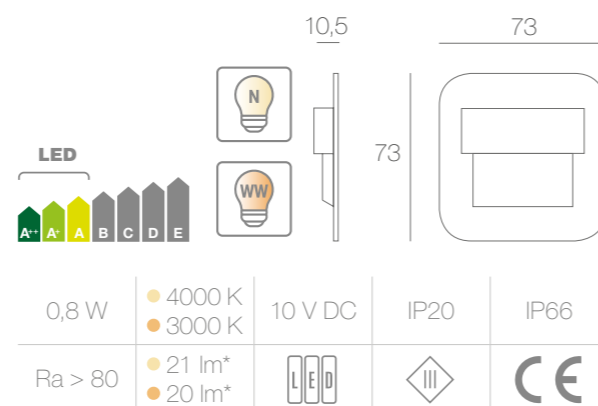

SALSA SHORT

LED luminaire / Oprawa LED / LED-Leuchte

Assembly / Montaż / Montage

-  **A** - Salsa Short (M)
 **B** - Salsa Short Stick (M)

Salsa Short is an architectural LED luminaire characterized by its concealed light source. With its subtle and modern design, combined with curtain light effect, this lamp is the perfect choice for illumination of corridors, stairs, staircases, cabinet fronts, or for highlighting architectural details.

Salsa Short to architektoniczna oprawa LED, charakteryzująca się ukrytym źródłem światła. Subtelny i nowoczesny design w połączeniu z efektem świecenia kurtynowego sprawia, że lampa ta doskonale nadaje się do podświetlania ciągów komunikacyjnych, schodów, podstopnic, witryn meblowych lub do podkreślania światłem architektonicznych detali.

Specifications tolerance ± 10% • Tolerancja parametrów technicznych ± 10% • Technische Parameter-Toleranz ± 10%

SALSA MINI SHORT

LED luminaire / Oprawa LED / LED-Leuchte

Assembly / Montaż / Montage

-  **C** - Salsa Mini Short (M)
 **B** - Salsa Mini Short Stick (M)

Salsa Mini Short ist eine kleinere Version der architektonischen LED-Leuchte Salsa Short mit verdeckter Lichtquelle. Durch ihr subtiles und modernes Design in Verbindung mit dem Lichtvorhang-Effekt eignet sie sich hervorragend für die Beleuchtung der Verkehrsstränge, Treppen, Setzstufen, Vitrinen oder für die Betonung architektonischer Details mit effektvollem Licht.