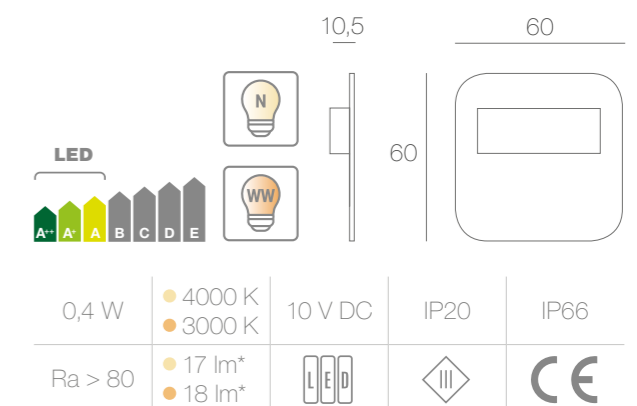

Salsa Mini Short is a smaller variant of the architectural LED lamp - Salsa Short, characterized with concealed light source. With its subtle and modern design, combined with curtain light effect, this lamp is the perfect choice for illumination of corridors, stairs, staircases, cabinet fronts, or for highlighting architectural details.

Salsa Mini Short to mniejsza wersja architektonicznej oprawy LED - Salsa Short, charakteryzującej się ukrytym źródłem światła. Subtelny i nowoczesny design w połączeniu z efektem świecenia kurtynowego sprawia, że lampa ta doskonale nadaje się do podświetlania ciągów komunikacyjnych, schodów, podstopnic, witryn meblowych lub do podkreślania światłem architektonicznych detali.

Salsa Mini Short ist eine kleinere Version der architektonischen LED-Leuchte Salsa Short mit verdeckter Lichtquelle. Durch ihr subtiles und modernes Design in Verbindung mit dem Lichtvorhang-Effekt eignet sie sich hervorragend für die Beleuchtung der Verkehrsstränge, Treppen, Setzstufen, Vitrinen oder für die Betonung architektonischer Details mit effektvollem Licht.