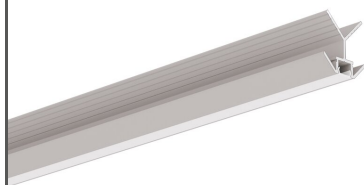

NOWOŚĆ

IP20

IP65

- Estetyczne zdobienie narożników zewnętrznych delikatną linią światła
- Montaż do płyt i gresów o maksymalnej grubości 13mm
- Kołnierz profilu maskuje krawędzie płyt i gresów
- Szeroka gama akcesoriów
- Montaż uszczelnionych taśm LED serii 5K

PRZEZNACZENIE PRODUKTU

- oświetlenie dekoracyjne narożników zewnętrznych

MONTAŻ

- w zabudowie gipsowo-kartonowej, za pomocą klejów montażowych

RYSUNEK TECHNICZNY

SPECYFIKACJA TECHNICZNA

Materiał	aluminium
Możliwe IP oprawy	20, 65
Możliwe kształty oprawy	liniowy
Przekrój profilu	kątowy
Szerokość	24.4 mm
Wysokość	26.4 mm
Szerokość klejenia LED A	7.2 mm
Typ budynku	Obiekt mieszkaniowy, Obiekt horeca, Obiekt kulturalny/rozrywkowy
Przestrzeń	ciągi komunikacyjne, dekoracyjne, łazienka, nisze / oświetlenie obrysowe, oświetlenie krawędzi
Osłona docinana jest na długość profilu	tak
Oświetlenie dekoracyjne	tak
Do płyt gipsowo-kartonowych	tak

Kolor	Długość L [mm]	Ref
■ czarny anodowany	1000 mm	A00034A07_1
	2005 mm	A00034A07_2
	3010 mm	A00034A07_3
■ srebrny anodowany	1000 mm	A00034A_1
	2005 mm	A00034A_2
	3010 mm	A00034A_3
□ biały lakierowany	1000 mm	A00034L10_1
	2005 mm	A00034L10_2
	3010 mm	A00034L10_3

Standardowe długości profili oraz osłon KLUŚ: 1000 mm (tolerancja ± 1,5 mm) oraz 2005 mm / 3010 mm (tolerancja +5 mm); dla wybranych osłon 6050 mm, 10050 mm (tolerancja +5 mm)

PRZYKŁADOWE REALIZACJE

POWIĄZANE AKCESORIA > OSŁONY