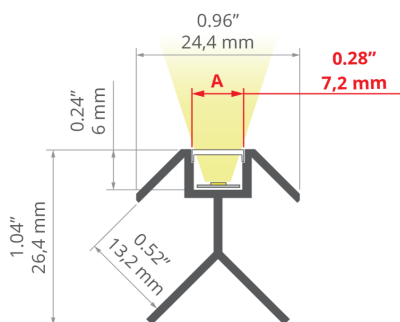

NOWOŚĆ

IP20

IP65

- Estetyczne zdobienie narożników zewnętrznych delikatną linią światła
- Montaż do płyt i gresów o maksymalnej grubości 13mm
- Kołnierz profilu maskuje krawędzie płyt i gresów
- Szeroka gama akcesoriów
- Montaż uszczelnionych taśm LED serii 5K

PRZEZNACZENIE PRODUKTU

- oświetlenie dekoracyjne narożników zewnętrznych

MONTAŻ

- w zabudowie gipsowo-kartonowej, za pomocą klejów montażowych

RYSUNEK TECHNICZNY

SPECYFIKACJA TECHNICZNA

Materiał	aluminium
Możliwe IP oprawy	20, 65
Możliwe kształty oprawy	liniowy
Przekrój profilu	kątowy
Szerokość	24.4 mm
Wysokość	26.4 mm
Szerokość klejenia LED A	7.2 mm
Typ budynku	Obiekt mieszkaniowy, Obiekt horeca, Obiekt kulturalny/rozrywkowy
Przestrzeń	ciągi komunikacyjne, dekoracyjne, łazienka, nisze / oświetlenie obrysowe, oświetlenie krawędzi
Osłona docinana jest na długość profilu	tak
Oświetlenie dekoracyjne	tak
Do płyt gipsowo-kartonowych	tak

Kolor	Długość L [mm]	Ref
■ czarny anodowany	1000 mm	A00034A07_1
	2005 mm	A00034A07_2
	3010 mm	A00034A07_3
■ srebrny anodowany	1000 mm	A00034A_1
	2005 mm	A00034A_2
	3010 mm	A00034A_3
□ biały lakierowany	1000 mm	A00034L10_1
	2005 mm	A00034L10_2
	3010 mm	A00034L10_3

Standardowe długości profili oraz osłon KLUŚ: 1000 mm (tolerancja ± 1,5 mm) oraz 2005 mm / 3010 mm (tolerancja +5 mm); dla wybranych osłon 6050 mm, 10050 mm (tolerancja +5 mm)

PRZYKŁADOWE REALIZACJE

POWIĄZANE AKCESORIA > OSŁONY