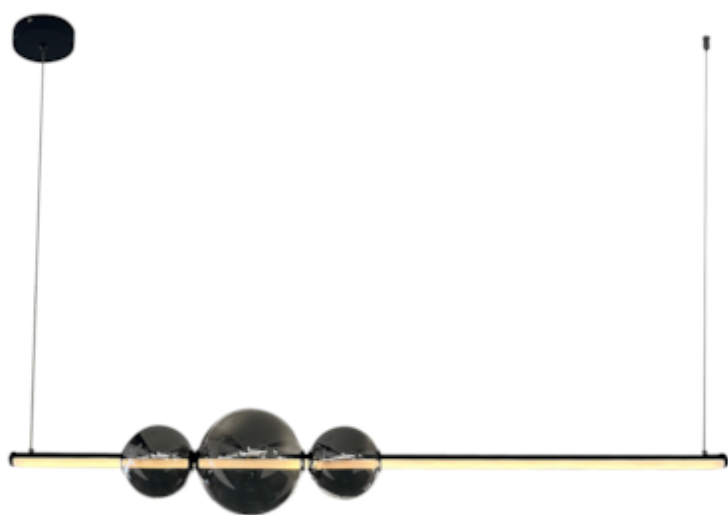

## Lampa wisząca KUGEL 30W

5902693709824  
ML0982

### Cechy

CZANY

IP20

30W LED

1500lm

1.06kg

Wys.:N/D

Gł.:160mm

Szer.:1200mm

### OPIS

Przedstawiamy lampę KUGEL, która w kolorze matowej czerni emanuje elegancją i nowoczesnością. Wyposażona w trzy kule z dymionego szkła, rozmieszczone na poziomym pasku LED, dodaje wnętrzu subtelności i wyjątkowego uroku. Wykonana z metalu, aluminium i akrylu, KUGEL zapewnia nie tylko estetyczny wygląd, ale także trwałość i funkcjonalność. To doskonały wybór dla tych, którzy poszukują oświetlenia, które ożywi pomieszczenie i doda mu nowoczesności oraz stylu. Lampa KUGEL świetnie sprawdzi się w salonie, jadalni czy sypialni, wprowadzając nowoczesny akcent. Dzięki swojej wyjątkowej konstrukcji, lampa ta doskonale komponuje się z różnymi stylami wnętrz, od minimalistycznych po bardziej wyrafinowane aranżacje. Jej subtelne, ale wyraziste oświetlenie tworzy przytulną i elegancką atmosferę.