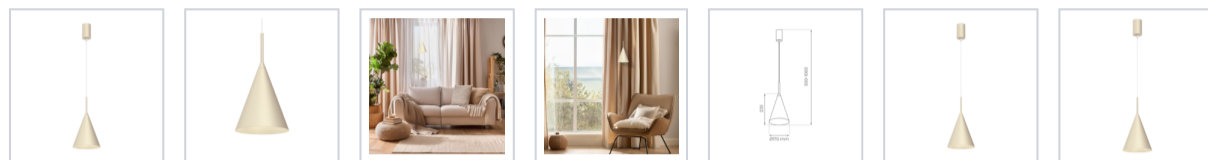

## Lampa wisząca CAPITAL CREAMY Ø17cm 1xGX53

5902693715597  
MLP1559

### Cechy

BIAŁY

IP20

1xGX53

0.5kg

Gł.:170mm Szer.:170mm

### OPIS

Zapraszamy do odkrycia kolekcji Capital – lamp wyprodukowanych w Polsce. Ta seria lamp została stworzona z myślą o wyjątkowym designie i funkcjonalności. W kolekcji Capital znajdziesz lampy w różnorodnych kolorach, które dopasują się do każdego wnętrza. Złoto z czernią, klasyczna czerń, biel, efektowny miedziany z czernią, głęboki granat oraz butelkowa zieleń - wybierz ten, który najlepiej odzwierciedla Twój styl. Te unikatowe lampy mają kształt stożków, co nadaje im wyjątkowego charakteru. Dostępne w trzech różnych rozmiarach, pozwalają na stworzenie zróżnicowanego oświetlenia w zależności od potrzeb. Największy model mierzy imponujące 46 cm, średni to 32 cm, a najmniejszy, kompaktowy - 17 cm. Jedną z najciekawszych cech lamp z kolekcji Capital jest możliwość regulacji wysokości, co umożliwia dostosowanie oświetlenia do konkretnego pomieszczenia i preferencji użytkownika. Choć wydają się proste, ich minimalistyczny design skrywa w sobie niezwykłą moc, która rewolucjonizuje każde wnętrze.