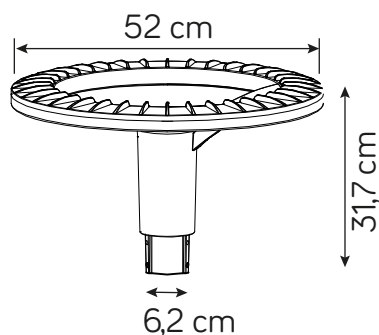

STER MAX

KOD / CODE: STRMAX-HEAD

Oprawa oświetleniowa masztowa - głowica
/ Mast lighting fixture - head

DANE TECHNICZNE / TECHNICAL DATA

Źródło światła: LED, 60 W

/ Light source

Strumień świetlny: 4500 lm

/ Luminous flux

Barwa światła: 4000 K

/ Color temperature

MATERIAŁ / MATERIAL

Głowica / Head

- odlew aluminiowy / die-cast aluminum

- biały poliwęglan / white polycarbonate

Wysokiej jakości lakier proszkowy;
półmat struktura, odporny na warunki
atmosferyczne/ High quality powder varnish, semi-matte
structure, resistant to weather conditions

KOLOR / COLOUR

ciemny
popiel
/ dark grey

RAL 7010

Wymiary podane są w centymetrach / Dimensions are given in centimeters.